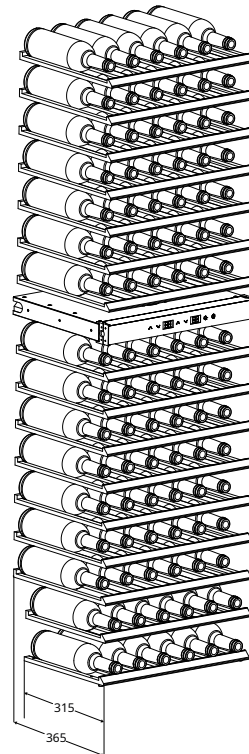

VGRADNI DIZAJNERSKI HLADILNIK ZA VINO S KOMPRESORSKO TEHNOLOGIJO

WineDeluxe WD 96

- + Vgrajen dizajnerski hladilnik za vino za shranjevanje do 96 steklenic (maks. 310 mm višine)
- + Prek vgrajenega modula Wi-Fi z aplikacijo CASO Upravljanje od koder koli
- + Za vsakih 178 višine niše
- + Vrata brez ročaja s pritiskom in odpiranjem
- + Tečaji Hettich z mehkim zapiranjem za tiho in gladko zapiranje
- + Kompressor z gladkim delovanjem zagotavlja nežno shranjevanje vina brez tresljajev
- + Dve temperaturni coni* je mogoče nastaviti na 5 - 20 °C (41 - 68 °F)** + z uporabo elektronskih krmilnikov
- + Aktivno prezračevanje za enakomerno porazdelitev temperature
- + 3-slojno izolirano steklo z UV filtrom za optimalno zaščito arome
- + Alarm za vrata opozarja na izgubo temperature zaradi odprtih vrat
- + Senzorski zaslon na dotik za obe področji
- + LED prikaz temperature vsakega hladilnega območja
- + Preklopne bele ambientalne LED-trakove ob straneh je mogoče nastaviti na 4 stopnje intenzivnosti svetlobe
 - 1. stopnja (25 %), 2. stopnja (50 %), 3. stopnja (75 %) in 4. stopnja (100 %)
- + Enostavno odstranjevanje vinskih steklenic zahvaljujoč lesenim policam za shranjevanje z integriranimi teleskopskimi vodili
- + Vklj. kovinsko stojalo za predstavitev steklenic Filter z aktivnim ogljem za najboljšo kakovost zraka
- + Vrata se lahko namestijo tako, da se odpirajo levo ali desno

TEHNIČNE RISBE WD 96

Možnost 1:

Standardno
(do 96 steklenic)

Možnost 2:

S predstavitvijo
stojalo (do 90
steklenice)

Ko je čas za razstavljanje steklenice, morate najprej vzeti zgornjo polico, vstaviti kovinski nosilec v pritrdilno luknjo police in nato steklenico nasloniti na nosilec. Ker se bosta obe strani plastenke dotikali zgornjega vodila, je vse mogoče postaviti le ravno. Predstavitveni regal je vključen v obseg dobave.