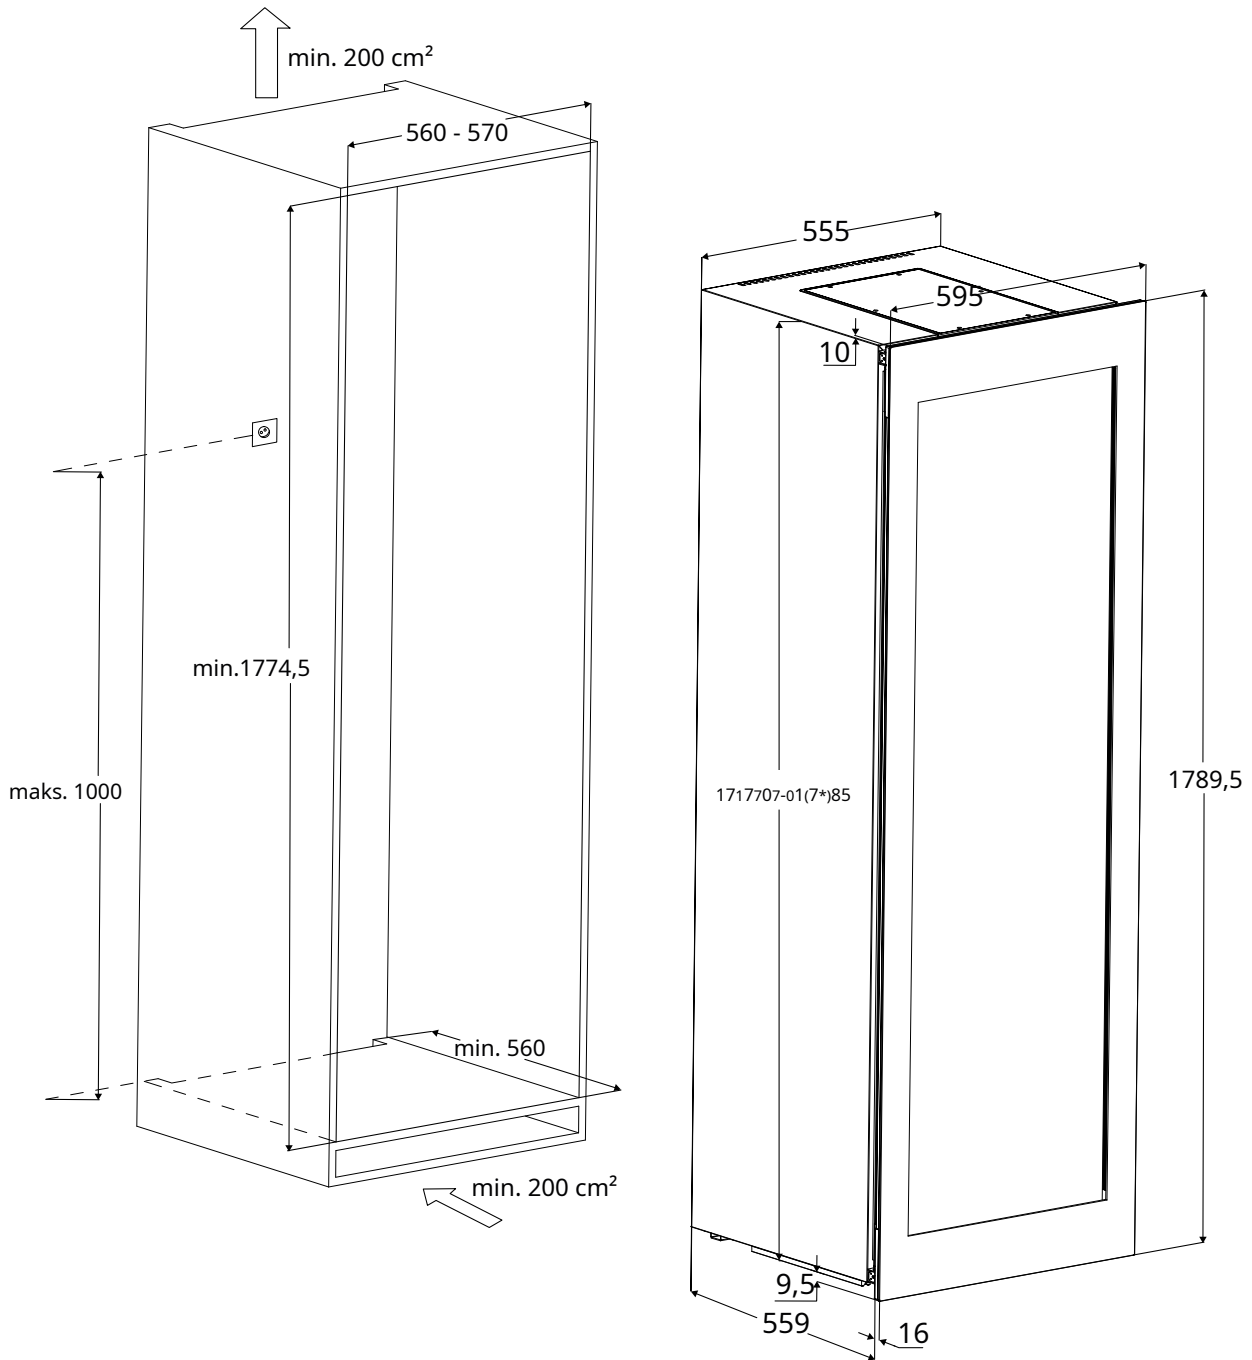

vkj. Wifi
Pametni nadzor

Za vsakih 178
višina niše!

Produkttdaattean

Umetnost. št.	7716
EAN	4038437077162
Meritve (SxVxT) (SxVxT)	595 x 1789,5 x 575 mm
LPoorniljenje	120 vatov
Spajunž	220~240V/ 50~60Hz
Urtzificaciteonn	CE, GS
NaPcEkaging enota	1

TEHNIČNE RISBE WD 96

Možnost 1:

Standardno
(do 96 steklenic)

Možnost 2:

S predstavitvijo
stojalo (do 90
steklenice)

Ko je čas za razstavljanje steklenice, morate najprej vzeti zgornjo polico, vstaviti kovinski nosilec v pritrdilno luknjo police in nato steklenico nasloniti na nosilec. Ker se bosta obe strani plastenke dotikali zgornjega vodila, je vse mogoče postaviti le ravno. Predstavitveni regal je vključen v obseg dobave.

TEHNIČNE RISBE WD 96

* Višino namestitve lahko povečate z nastavljivimi nogami do 1785 mm.