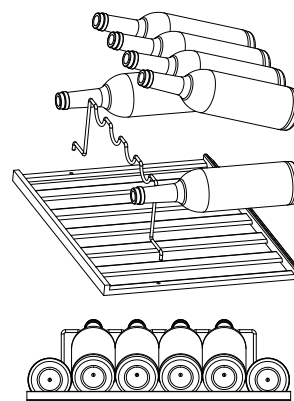

TEHNIČNE RISBE WD 96

Možnost 1:

Standardno
(do 96 steklenic)

Možnost 2:

S predstavitvijo
stojalo (do 90
steklenice)

Ko je čas za razstavljanje steklenice, morate najprej vzeti zgornjo polico, vstaviti kovinski nosilec v pritrdilno luknjo police in nato steklenico nasloniti na nosilec. Ker se bosta obe strani plastenke dotikali zgornjega vodila, je vse mogoče postaviti le ravno. Predstavitveni regal je vključen v obseg dobave.

TEHNIČNE RISBE WD 96

* Višino namestitve lahko povečate z nastavljivimi nogami do 1785 mm.