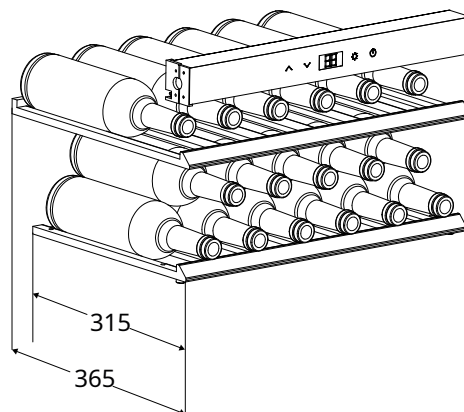

TEHNIČNE RISBE WD 17

Možnost 1:

Standardno
(do 17
steklenice)