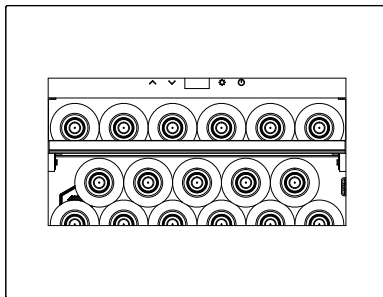

TEHNIČNE RISBE WD 17

Možnost 1:

Standardno
(do 17
steklenice)