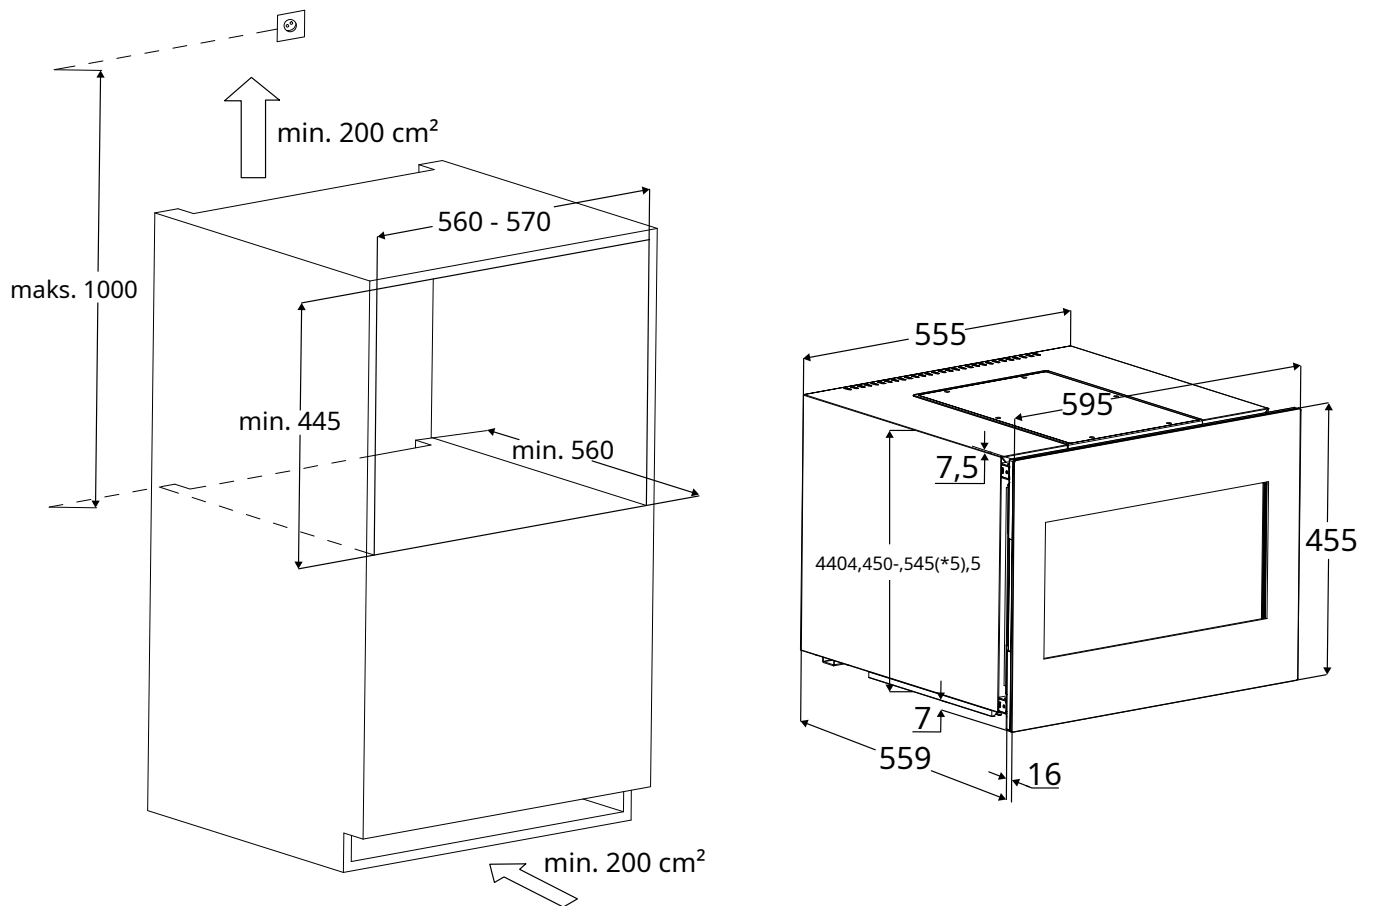

Energija
razred učinkovitosti

G

vklj. Wifi
Pametni nadzorZa vsakih 45
višina niše!

Upravljanje vrat brez ročaja (odpiranje s pritiskom + mehko zapiranje)

Produktdatatean

| | |
|-------------------------|----------------------|
| Umetnost. št. | 7712 |
| EAN | 4038437077124 |
| Meritve (SxVxT) (SxVxT) | 595 x 455 x 575 mm |
| LPowmlijenje | 120 vatov |
| Spajanje | 220-240V/ 50-60Hz |
| Prilagodljivost | CE, GS |
| Prilagodljivost enota | 1 |

* Temperatura, ki jo je mogoče doseči v hladilniku, ne bo preseгла temperature okolja v prostoru, v katerem je nameščen.

TEHNIČNE RISBE WD 17

Možnost 1:

Standardno
(do 17
steklenice)

Možnost 2:

S postavitvijo
napravo
(do 12
steklenice)

Če želite povečati višino odlagalne police, lahko na dno police pritrдите pripravo za nastavitev. Polica je naknadno vidna, ko so vrata zaprta. Naprava za nastavitev je vključena v obseg dobave.

TEHNIČNE RISBE WD 17

* Višino namestitve lahko povečate do 455,5 mm z nastavljivimi nogami.