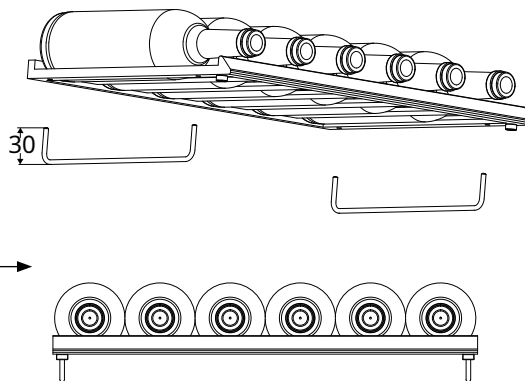

* Temperatura, ki jo je mogoče doseči v hladilniku, ne bo preseгла temperature okolja v prostoru, v katerem je nameščen.

TEHNIČNE RISBE WD 17

Možnost 1:

Standardno
(do 17
steklenice)

Možnost 2:

S postavitvijo
napravo
(do 12
steklenice)

Če želite povečati višino odlagalne police, lahko na dno police pritrдите pripravo za nastavitev. Polica je naknadno vidna, ko so vrata zaprta. Naprava za nastavitev je vključena v obseg dobave.

TEHNIČNE RISBE WD 17