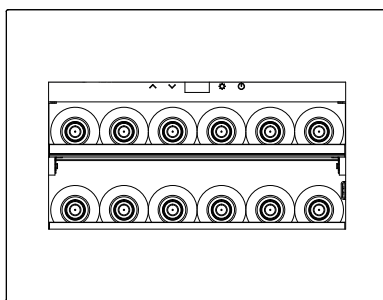

* Temperatura, ki jo je mogoče doseči v hladilniku, ne bo preseгла temperature okolja v prostoru, v katerem je nameščen.

TEHNIČNE RISBE WD 17

Možnost 1:

Standardno
(do 17
steklenice)

Možnost 2:

S postavitvijo
napravo
(do 12
steklenice)

Če želite povečati višino odlagalne police, lahko na dno police pritrдите pripravo za nastavitev. Polica je naknadno vidna, ko so vrata zaprta. Naprava za nastavitev je vključena v obseg dobave.

TEHNIČNE RISBE WD 17