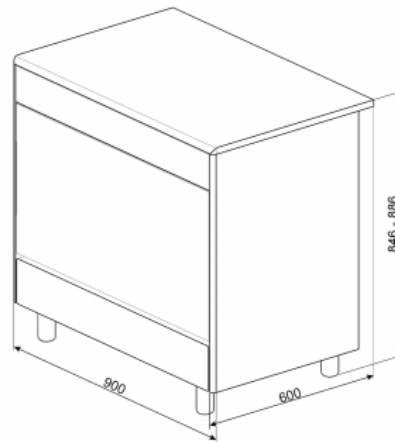

Classica Estetska

EAN13: 8017709246686

Štedilnik, 90x60 cm, Classica, iz nerjavečega jekla, kuhalna plošča: Plin, Vrsta pečice: ventilacijska, A

TIP

- Družina izdelkov: Štedilnik • Štedilnik velikost: tip 90x60 cm • Energija: Plin • Toplotni vir: ELEKTRIČNO ENERGIJO • ploča Tip: Plin • Vrsta glavnega pečice: Fan pomaga

ESTETIKA

- Oblikovanje: Standardna • Estetika: Classic • Barva: Nerjaveče jeklo • Material: Nerjaveče jeklo • vrata: Celotno steklo
- Ročaj: Smeg Classic • ročaj Barva: brušeno nerjaveče jeklo • Pokrov: Siva stekla z dvema trakovima • Vrsta posode stoji: Matt črno lakirano ravno • Ukaz plošče zaključek: Nerjaveče jeklo • Kontrolne gumb: SMEG Classic
- Število kontrol: 8 • Controls barva: nerjavečega jekla vrste • Steklo: STOPSOL • noge: Silver

GLAVNI OVEN TEHNIČNE LASTNOSTI

- Neto prostornina votline: 115 litrov • Bruto volumen, 1. votlina: 129 litrov • votlih materiala: Ever Clean

emajl • Število polic: 5 • Vrsta police: Kovinska stojala • Število luči: 1 • Svetlobni tipa: halogenska • Svetloba moči: 40 W • Fan številka: 1 • Kuhanje čas strjevanja: otvoritveni Minutni opomnik • Vrata: Flap dol • Snemljiva vrata: Da • Polno steklena notranja vrata: Da • Snemljiva notranja vrata: Da • Skupno št. kozarcev vrat: 2 • No.of termo-odsevni vrat očala: 1 • Varnostni termostat: Da • Hladilni sistem: tip tangencialni • Grill: Electric