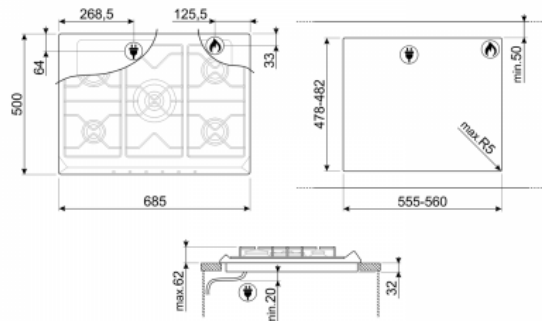

koloniale Estetika

EAN13: 8017709233273

Plinska kuhalna plošča, Coloniale, 70/75 cm, Antrazit, vgradnja: Tradicionalna

TIP

- Družina: kuhanje • Velikost: 70/75 cm • Moč: • Plin: • vgradnja: Tradicionalna

dizajn

PROGRAMI / FUNKCIJE

- Število kuhalnih površin: 5 • Število kuhalnih plin con: 5

kuhališče

- Položaj 1. cona: levo spredaj • Položaj 2. cona: levo zadaj • Položaj 3. cona: Srednja • Položaj 4. območje: desno zadaj • Položaj 5. cona: desno spredaj • Vrsta 1. cona: Plin - Pomožni
- Tip 2. cona: plin - hiter • 3. cona: plin - Ultra-hiter (dvojno) • 4. conas: Plin - srednjehiter • 5. cona: Plin - srednjehiter • Moč 1. cone: 1100 W • Moč 2 ° cone: 2600 W
- Moč 3. cona: 5000 W • Moč 4. cone: 1700 W • Moč 5. cone: 1700 W