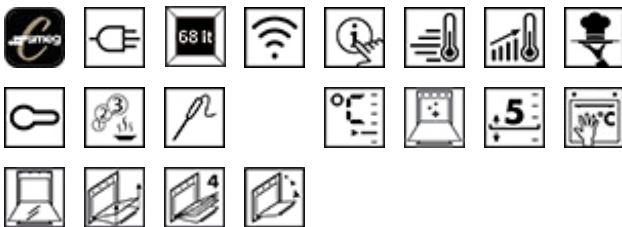

### TIP

Družina izdelkov: Pečica • Kategorija: 60 cm • Obseg pare: 10 -100% • Način kuhanja: kombi parna • SmegConnect: Da •

Tehnologija pare: Steam 100 pro • Sistem vitalnosti: Da • Napajanje: električno • EAN koda: 8017709313937 • Čistilni sistem :