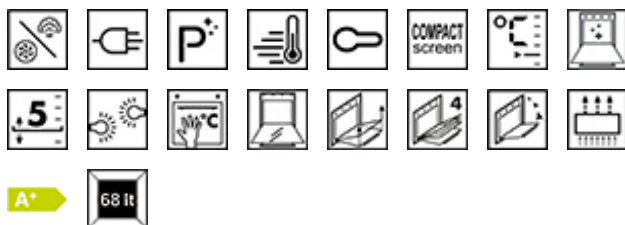

SOP6301S2X

Pečica, Classica, 60 cm, kombinirana para, razpon pare: 20 - 40%, nerjaveče jeklo, A+, pirolitična

VRSTA

Družina izdelkov: Pečica • Kategorija: 60 cm • Razpon pare: 20 - 40 % • Način kuhanja: Kombinirana parna • Tehnologija pare: Pyro para • Napajanje: električno • EAN koda: 8017709294281 • Čistilni sistem: pirolitni

PROGRAM / FUNKCIJE

Število funkcij kuhanja: 11 • Tradicionalne funkcije kuhanja: Statično, S pomočjo ventilatorja, Circulaire, Turbo, Eco, Veliki žar, Ventilatorski žar (velika), Podstavek, Circulaire + dno, Pizza • Funkcije kuhanja s paro: Circulaire • Druge funkcije pare: Odtok vode, Odstranjevanje vodnega kamna • Druge funkcije: Odmrzovanje po času, Vstavljanje, Sabat • Funkcije čiščenja: Piroliza