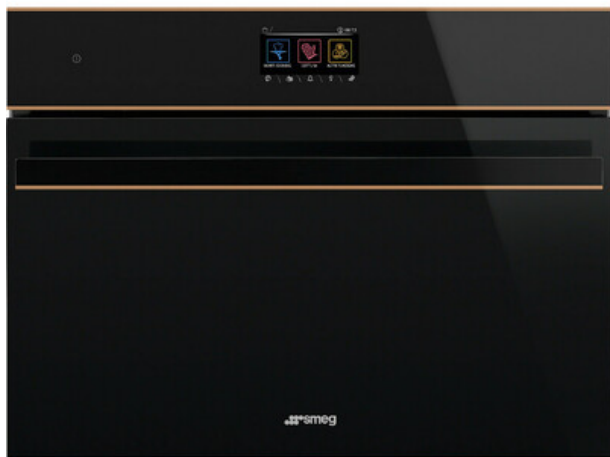

## SO4604S4PNR

Pečica, Dolce Stil Novo, votlina Galileo: Steam100 Pro, 45 cm compact, Combi Steam, črna, A++, Vapor Clean

### VRSTA

Družina izdelkov: Pečica • Kategorija: 45 cm compact • Obseg pare: 20 - 100 % • Način kuhanja: kombinirana para • Galileo votlina: Steam100 Pro • Sistem Vitality: Da • Napajanje: Električno • Koda EAN: 8017709325565 • Sistem čiščenja: Vapor Clean