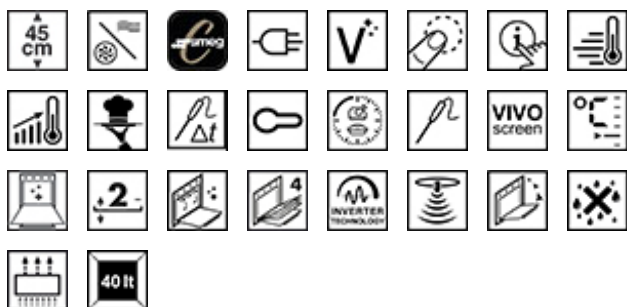

SO4604M2PNR

Pečica, Dolce Stil Novo, votlina Galileo: Speedwave, 45 cm kompaktna, kombinirana mikrovalovna pečica, črna, Vapor Clean

MOJI RECEPTI

Vaša pečica lahko shrani 64 priljubljenih receptov skupaj z izbrano funkcijo kuhanja, zeleno temperaturo in trajanjem. Nastavitev je hitra in preprosta, še posebej, če imate težave s časom in redno kuhate isto jed.

VRSTA

Družina izdelkov: Pečica • Kategorija: 45 cm compact • Način kuhanja: kombinirana mikrovalovna pečica • Galileo votlina: Speedwave •

SmegConnect: Da • Napajanje: Električno • Koda EAN: 8017709325725 • Sistem čiščenja: Vapor Clean