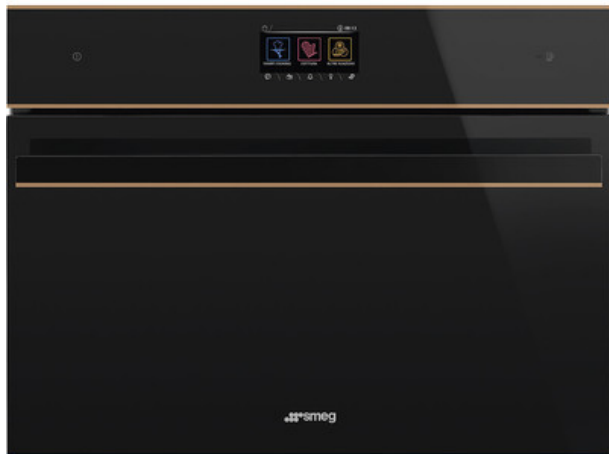

SO4604M2PNR

Pečica, Dolce Stil Novo, votlina Galileo: Speedwave, 45 cm kompaktna, kombinirana mikrovalovna pečica, črna, Vapor Clean

MOJI RECEPTI

Vaša pečica lahko shrani 64 priljubljenih receptov skupaj z izbrano funkcijo kuhanja, zeleno temperaturo in trajanjem. Nastavitev je hitra in preprosta, še posebej, če imate težave s časom in redno kuhate isto jed.

VRSTA

Družina izdelkov: Pečica • Kategorija: 45 cm compact • Način kuhanja: kombinirana mikrovalovna pečica • Galileo votlina: Speedwave •

SmegConnect: Da • Napajanje: Električno • Koda EAN: 8017709325725 • Sistem čiščenja: Vapor Clean