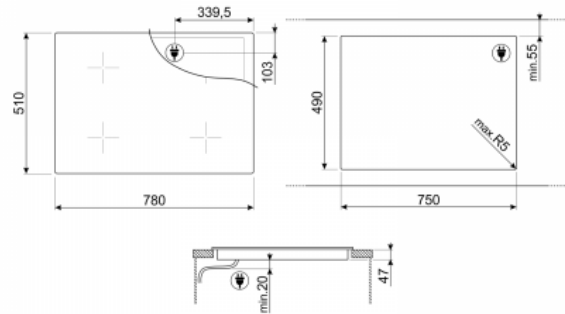

EAN13: 8017709254933

Kuhalna plošča, Universal, Induction, 78 cm, črna, Vgradnja: standardna-Ultra-low profile

TIP

- Družina proizvodov: kuhalna plošča • Mere: 78 cm • Napajanje: Električni • Vrsta: Indukcijska • Vgradnja: ultra nizek profil

kuhališč

- Položaj 1. cona: spredaj levo • Položaj 2. cona: zadaj levo • položaj 3. cona: spredaj desno • Položaj 4. območje: Zadnji desnem • tip 1. cona: Indukcija - Enotni • tip 2. cona: Indukcija - Enotni • 3. cona Vrsta: Indukcijska - enotni • cona Tipe 4.: Indukcija - Posamezni • dimenzije 1st con: Ø 21 cm • dimenzije 2nd con: Ø 21 cm • dimenzije 3rd con: Ø 21 cm • dimenzije 4th con: Ø 21 cm • 1. območje moči: 2300 W • moč 2. cona: 2300 W • 3. cona moč: 2300 W • 4. cona moč: 2300 W • 1. cona booster moč: 3200 W

- 2. cona booster moč: 3200 W • 3. cona booster moč: 3200 W • 4. cona booster moč: 3200 W

TEHNIČNE LASTNOSTI

- Samodejna nastavitve po prvi dimenzije: Da • Samodejno zaznavanje posode: Da • navedba za Najmanjši premer posode: Da • Samodejni izklop, ob pregreju: Da • Samodejni izklop, ob prepertju: Da • Popolna toplotna tipala: SI

ELEKTRIČNI PRIKLJUČEK

- Moč električnega priključka (W): 7200 W • Napetost (V): 220-240 V • Frekvenca (Hz): 50/60 Hz • Vrsta električnega kabla: Universal

LOGISTIC INFORMACIJE

- Mere izdelka (mm): 49x780x510