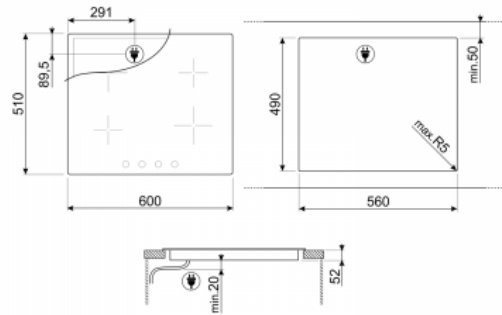

#### TIP

- Družina proizvodov: kuhalna plošča • Mere: 60 cm • Napajanje: Električni • Vrsta: Indukcijska • Vgradnja tip: Tradicionalni

#### kuhališč

- Položaj 1. cona: spredaj levo • Položaj 2. cona: zadaj levo • položaj 3. cona: Zadaj desno • Položaj 4. območje: spredaj desno • tip 1. cona: Indukcija - Enotni • tip 2. cona: Indukcija - Enotni • 3. cona Vrsta: Indukcijska - enotni • cona Tipe 4.: Indukcija - Posamezni • dimenzije 1st con: Ø 23,0 cm • dimenzije v 2. območje:

Ø 16,0 cm • dimenzije 3rd območje: Ø 23,0 cm • dimenzije 4th območje: Ø 16,0 cm • 1. območje moči: 2300 W • 2. cona moč: 1300 W • 3. cona moč: 2300 W • 4. cona moč: 1300 W • 1. cona booster moč: 3000 W • 2. cona booster moč: 1400 W • 3. cona booster moč: 3000 W • 4. cona obnovitveno moč: 1400 W

## LOGISTIC INFORMACIJE

---

- Mere izdelka (mm): 60x596x510