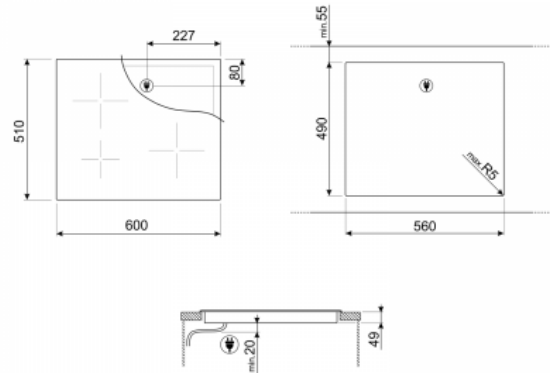

EAN13: 8017709254964

Kuhalna plošča, Universal, Indukcija, 60 cm, črna, Vgradnja: Ultra-low profile

TIP

- Družina proizvodov: kuhalna plošča • Mere: 60 cm • Napajanje: Električni • Vrsta: Indukcijska • Vgradnja: ultra nizek profil

kuhališča

- Položaj 1. cona: spredaj levo • Položaj 2. cona: zadaj levo • položaj 3. cona: spredaj desno • Položaj 4. območje: Zadnji desnem • tip 1. cona: Indukcija - Multizone • tip 2. cona: Indukcija - Multizone • 3. cona Vrsta: Indukcijska - Multizone • cona Tipe 4.: Indukcija - Multizone • dimenzije 1. cona: Ø 21 cm • dimenzije 2 cone: Ø 21 cm • dimenzije 3 cone: Ø 21 cm • dimenzije 4 cone: Ø 21 cm • Leva Multizone razsežnost: 392x195 mm • desno Multizone dimenzija: 392x195 mm • 1. cona moč: 2300 W • 2. cona moč: 2300 W • območje moči 3.: 2300 W • 4. cona moč: 2300 W • 1. cona booster moč: 3200 W • 2. cona booster moč : 3200 W • 3. cona booster moč: 3200 W • 4. cona booster moč: 3200 W

TEHNIČNE LASTNOSTI

- Samodejna nastavitev po ponvi dimenzije: Da • Samodejno zaznavanje posode: Da • navedbo Najmanjši premer posode: Da • Samodejni izklop, ob pregretju: Da • Samodejni izklop, ob prelitju: Da

- Moč električnega priključka (W): 7200 W • Napetost (V): 220-240 V • Frekvenca (Hz): 50/60 Hz • Vrsta električnega kabla: Universal

LOGISTIC INFORMACIJE

- Mere izdelka (mm): 49x600x510

NEOBVEZNO

- Iz nerjavečega jekla žar plošča za kuhanje Teppanyaki jedi: **TPK**