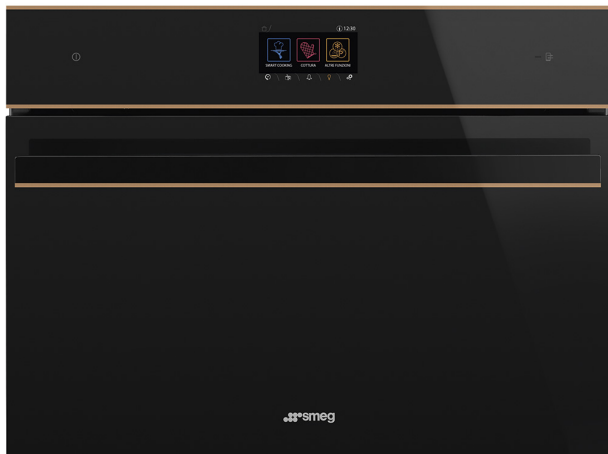

SF4604WMCNR

Pečica, Dolce Stil Novo, 45 cm kompaktna, kombinirana mikrovalovna pečica, črna, Vaporclean

PREPROSTO ČISTO ENAMELNO NOTRANJOST

Emajlirana površina pečice ima posebno antacidno oblogo, ki pomaga zmanjšati količino umazanije, ki se drži površine.

ZAPRTA VRATA ŽAR

Zaprta vrata na žaru vam omogočajo, da žar pečete z zaprtimi vrati, tako da vonji po kuhanju ostanejo v pečici in zunaj kuhinje, da zagotovite varno okolje za kuhanje in manjšo porabo energije.

TIP

Družina izdelkov: Pečica • Kategorija: kompaktna 45 cm • Način kuhanja: kombinirana mikrovalovna pečica • SmegConnect: Da • Napajanje: električno •

ESTETIKA

Barva: črna • zaključna obdelava: sijaj • estetika: Dolce Stil Novo • Komponenta: baker • material: steklo • vrsta stekla: Eclipse • vrata: celo steklo • ročaj: Dolce Stil Novo • barva ročaja: črna