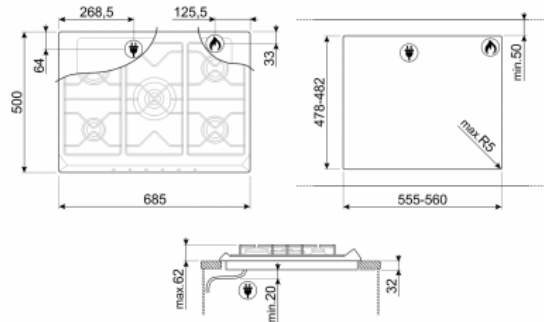

Classica

EAN13: 8017709113162

Kuhalna plošča, 5x plin, 70/75 cm, nerjaveče jeklo, vgradnja: Tradicionalna

TIP

- Družina izdelkov: kuhalna plošča • Mere: 70/75 cm • Napajanje: Plin • Vrsta: Plinska • Vgradnja: Tradicionalni

PROGRAMI / FUNKCIJE

- Skupno št. kuhalnih con: 5 •

kuhališč

- Položaj 1. cona: položaj spredaj levo 2. cona: zadaj levo • položaj 3. cona: položaj center 4. območje: Zadnji desni • položaj 5. cona: spredaj desno • tip 1. cona: Plin - pomožni • tip 2. območje: plin-hitri • Vrsta 3. cona: plin - ultra hiter-dvojni • Tipe 4. območje: plin - srednje hiter • Vrsta 5. cona: plin - srednje hiter • območje moči 1. 1100 W • območje moči 2.: 2600 W • območje moči 3. : 5000 W • 4. cona moč: 1700 W • 5. cona moč: 1700 W

TEHNIČNE LASTNOSTI

- Plin Tip: G20 za zemeljski plin • varnostni plinski ventil: Da • Avtomatski vžig: Da

ZMOGLJIVOSTI / energijski nalepki

- EE kuhališče: 56,3 • EE cona 2: 55,9 • EE cona 3: 55,9 • EE cona 4: 55,6 • EE območje 5: 57,7

ELEKTRIČNI PRIKLJUČEK

- Plinski priključek (W): 11900 W • ocena Električni priključek (W): 1 W • Napetost (V): 220-240 V • Frekvenca (Hz): 50/60 Hz

LOGISTIC INFORMACIJE

- Mere izdelka (mm): 32x685x500

OPREMA