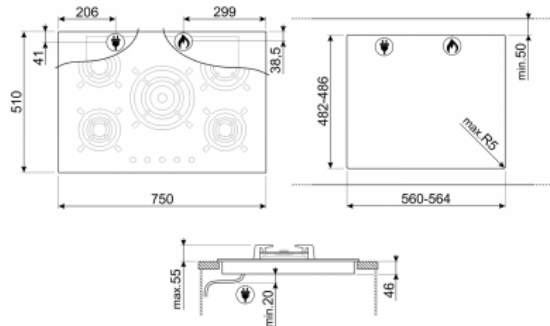

Dolce Stil Novo

EAN13: 8017709222147

Kuhalna plošča, Dolce Stil Novo, plin, 70/75 cm, črna, Vgradnja:

Tradicionalna

TIP

- Družina izdelkov: kuhalna plošča • Mere: 70/75 cm • Napajanje: Plin • Vrsta: Plinska • Vgradnja: Tradicionalni

PROGRAMI / FUNKCIJE

- Skupno št. za kuhanje cone: 5 • Št plin kuhar con: 5

kuhališč

- Položaj 1. cona: • položaj spredaj levo 2. cona: zadaj levo • položaj 3. cona: • položaj Srednja 4. območje: Zadnji desnem • položaj 5. cona: spredaj desno • tip 1. cona: Plin - AUX • tip 2. območje: Gas - Semi Rapid • Vrsta 3. cona: plin - UR • cona Tipe 4.: plin - Rapid • Vrsta 5. cona: plin - AUX • 1. cona moč: 1100 W • območje moči 2.: 1700 W • 3. cona moč: 4200 W • moč 4. cone: 2600 W • 5. cona moč: 1100 W

TEHNIČNE LASTNOSTI

- Plin Tip: G20 / G25 zemeljskega plina • Plinski varnostni ventili: Da • Avtomatski vžig: Da

ZMOGLJIVOSTI / energijski nalepki

- EE kuhališče: 60,4 • EE cona 2: 62,5 • EE cona 3: 59,4 • EE cona 4: 59,4

- Mere izdelka (mm): 102x750x510

OPREMA

dodatki Vključeno

- podpora za wok: 1 • Ostali plinske povezave: Stožčasti nastavek • Druge plinske šobe vključeni: G30 GPL Tekoči plin

NEOBVEZNO

- Kuhajte plošča, 5 kosov komplet: **DICAR** • Plinska kuhališča moka podpora: **GRM** • Wok podpora: **GRW** • Cast-Iron Podpora WOK: **WOKGHU**