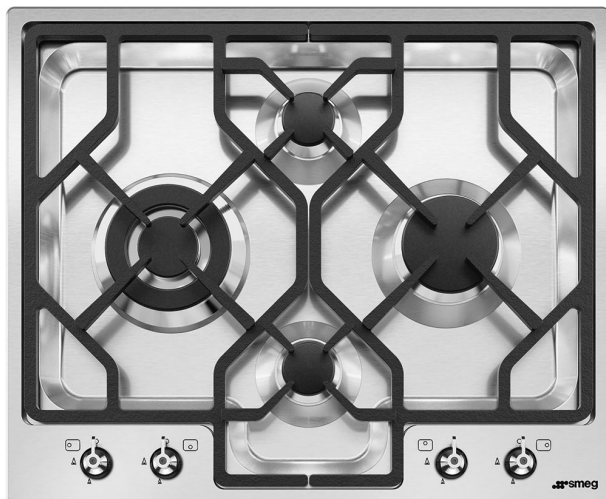

## PGF64-4

Kuhalna plošča, Estetika: Classica, Plin, 60 cm, Nerjaveče jeklo, Vgradni tip: Izjemno nizek profil

### TIP

Družina izdelkov: Kuhalna plošča • Dimenzije: 60 cm • Tip: Plin • Vgradni tip: Izjemno nizek profil • Napajanje: Plin • Koda EAN: 8017709153588

### ESTETIKA

Barva: nerjaveče jeklo • zaključna obdelava: saten • estetika: Classica • vrsta jekla: brušena • material: nerjaveče jeklo • nadzoruje barvo: učinek jekla • vrsta nastavitve: krmilni gumbi • položaj gumba: spredaj • število kontrol: 4 • Stojala za posode: litega železa • gorilniki: standardni • gorilniki material: aluminij • barva serigrafije: črna

### OPCIJE

Izrez delovne plošče: 488x592 mm