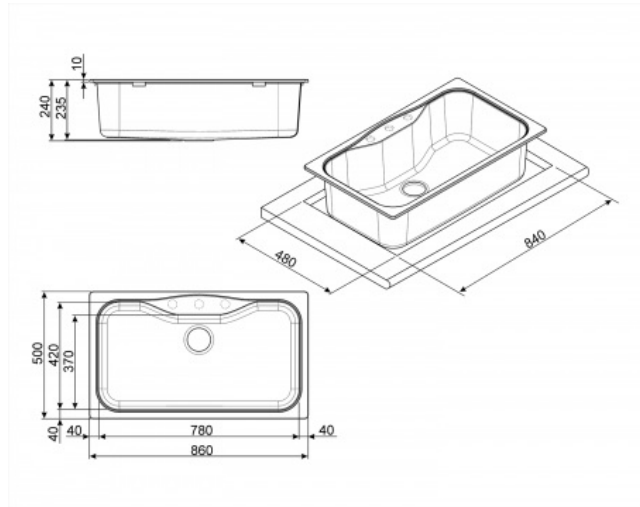

Classica Estetska

EAN13: 8017709187460

Umivalnik, Classic, Sintetično korito, Standardna vgradnja, Število posod: 1, Krem

TIP

- Družina izdelkov: Umivalnik • Vrsta: Sintetično korito • material: Granit • mere: 86 cm • Število posod: 1

ESTETIKA

- Estetika: Classic • Barva: Krem • Gradbeni tipa: Standardno • Anti-bakterije: Da • Anti-scratch:

Da

- Tapnite luknja / naprej izrezanega iz pipe luknjo: Pripravimo

TEHNIČNE LASTNOSTI

- Višina iz kuhinjskih zgoraj: 10 mm globine • okvirja (mm): 5 • izreza radij: 15 mm • izreza dimenzije (mm): 840 x 480 mm Velikost • Osnovna enota: 90 cm • Tap luknja: 2 • Tap premer lukenj: 35 mm • Popup ukaz: Ja, eno • pojavnih tip ukaz: Okrogla • Število posnetkov: 8 • Vrsta posnetkov: Standardno

LOGISTIČNE INFORMACIJE

- Mere izdelka (mm): 240x860x500 mm

Korito

- Tip Bowl RH: dimenzije Tradicionalna • Bowl, ŠxGxV (mm): 780 x 370 x 235 mm • globina Bowl (mm): 235 mm • Radius kotichek desno posodo (mm): 50 mm • prelivna: Ja, tradicionalna • Cedilo položaj: stranski skledo • Cedilo dimenzija: 3,5 "

RAZLIČICE

- LSEG860P-2: krema