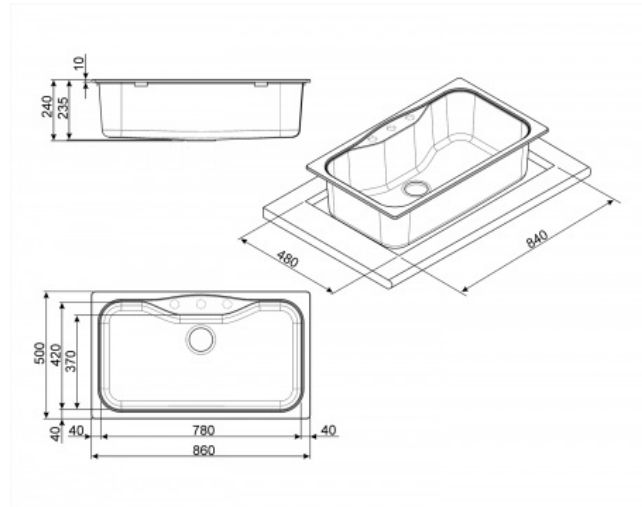

Classica Estetska

EAN13: 8017709187453

Umivalnik, Classic, Sintetično korito, Standardna vgradnja, Število posod: 1, Oves

TIP

- Družina izdelkov: Umivalnik • Vrsta: Sintetično korito • material: Granit • mere: 86 cm • Število posod: 1

ESTETIKA

- Estetika: Classic • Barva: Oves • Gradbeni tipa: Standardno • Anti-bakterije: Da • Anti-scratch: Da
- Tapnite luknja / naprej izrezanega iz pipe luknjo: Pripravimo

TEHNIČNE LASTNOSTI

- Višina iz kuhinjskih zgoraj: 10 mm globine • okvirja (mm): 5 • izreza radij: 15 mm • izreza dimenzije (mm): 840 x 480 mm Velikost • Osnovna enota: 90 cm • Tap luknja: 2 • Tap premer lukenj: 35 mm • Popup ukaz: Ja, eno • pojavnih tip ukaz: Okrogla • Število posnetkov: 8 • Vrsta posnetkov: Standardno

LOGISTIČNE INFORMACIJE

- Mere izdelka (mm): 240x860x500 mm

Korito

- Tip Bowl RH: dimenzije Tradicionalna • Bowl, ŠxGxV (mm): 780 x 370 x 235 mm • globina Bowl (mm): 235 mm • Radius kotichek desno posodo (mm): 50 mm • prelivna: Ja, tradicionalna • Cedilo položaj: stranski skledo • Cedilo dimenzija: 3,5 "

RAZLIČICE

- LSEG860P-2: krema