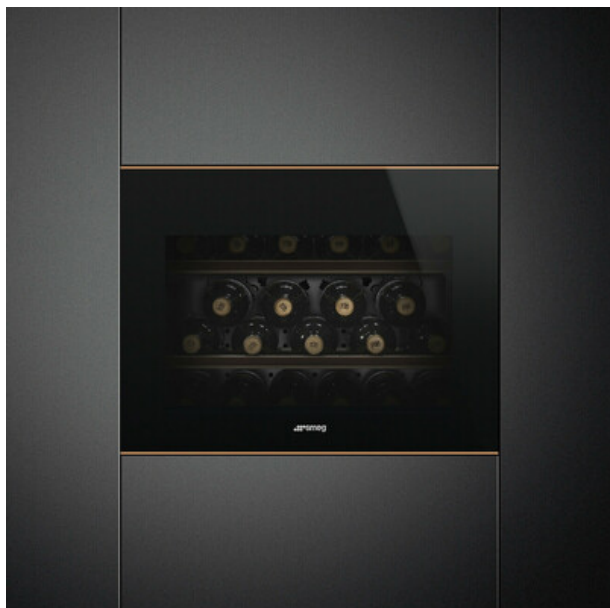

CVI621NR3

Hladilnik za vino, Dolce Stil Novo, Vgrajen, Položaj tečajev: Desno, Črna, 21, F

VRSTA

Družina izdelkov: Hladilnik za vino • Namestitev: Vgrajen • Vgrajena niša: 45 cm • Vrsta hlajenja: S pomočjo ventilatorja • Odtaljevanje: Samodejno •

Vrsta tečaja: Standard • Položaj tečaja: Desno • Reverzibilna vrata: Da • EAN koda: 8017709318604

ESTETIKA

Barva: Črna • Končna obdelava: Sijaj • Estetika: Dolce Stil Novo • Barva stekla: Črna • Vrsta stekla: Eclipse • Vrata: Polno steklo • Vrata

vrsta odpiranja: S potisnim sistemom • Končna obdelava komponent: baker • Stranski material: barvana pločevina

ZNAČILNOSTI PREDELKA ZA VINO

Največja prostornina (steklenice 0,75 lt): 21 • Število odstranljivih polic: 2 • Število fiksnih polic: 1 • Material polic: Les •