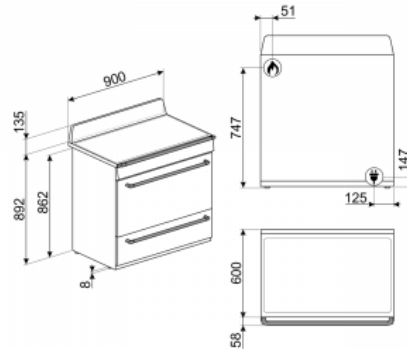

linija Victoria

Štedilnik, 90x60 cm, Victoria, črn, tip plošče : Plin, Vrsta glavne pečice: Termo-ventilacijska, A

TIP

- Družina izdelkov: Štedilnik • Štedilnik velikost: 90x60 cm • k • Kuhališče: Plin • Pečica: Električna Termo-ventilacijska • sistem za čiščenje: katalitične obloge

ESTETIKA

- design: Victoria • Estetika: Victoria • Barva: črna • Material: Emajliran • Vrata: Z okvirjem • Ročaj: Smeg Victoria • Ročaj Barva: Poliran krom • Podstavek: Da • mreže iz litega železa • komandna plošča obdelava: lakirana kovina • nadzor gumbi: Smeg Victoria • Število kontrol: 8 • Krmiljenje barve: Nerjaveče jeklo
- Zaslon: elektronski 5 tipk • vrsta stekla: črna • podnožje: antracit • izvlečni predal: Da

GLAVNI OVEN TEHNIČNE LASTNOSTI

• Neto prostornina votline: 115 litrov • Bruto volumen: 129 litrov • material votline : Ever Clean emajl • Število polic: 5 • Vrsta police: METAL stojala • Število luči: 2 • Vrsta svetlobe: Halogen • Svetlobni Moč: 40 W • število ventilatorjev: 2 • Kuhanje nastavitve časa: Začetek in Stop • Svetloba, ko je pečica odprta vrata: odpiranje Da • vrata: Flap navzdol • Snemljiva vrata: Da • Polno steklena notranja vrata: Da • Snemljiva notranja vrata : Da • Skupno št. stekel- vrat: 3 • • Varnostni termostat: Da • Hladilni sistem: Tip tangencialni • Grill: Električni • Nagibni žar: Da • Grill element: 1700 W • Veliki žar -Moč: 2900 W • Regulacija temperature: elektronski • Spodnji grelni element moč: 1700 W • Zgornji grelni element - moč: 1200 W • Krožni grelni element - moč: 1550 W • Soft Close sistem: Da