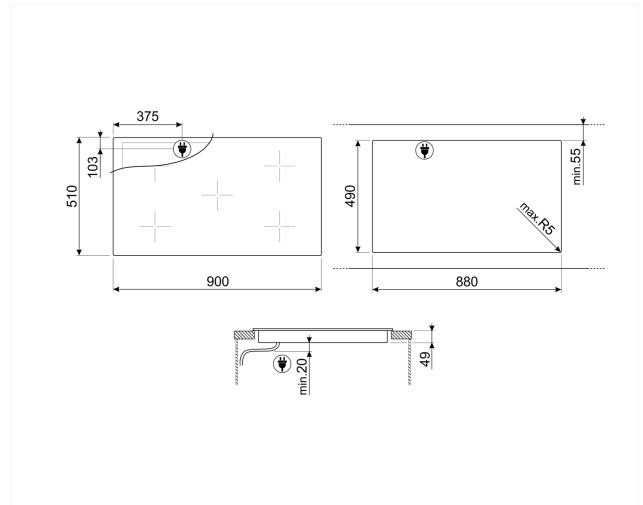

EAN13: 8017709274849

Kuhalna plošča, Universal, indukcija, 90 cm, Bela, Vgradnja: standard ali ploska

TIP

- Družina proizvodov: kuhalna plošča • Mere: 90 cm • Napajanje: Električni • Vrsta: Indukcijska • Vgrajen tipa: standard ali ploska vgradnja

kuhališč

- Položaj 1. cona: Spredaj levo • Položaj 2. cone: Zadnji levi • Položaj 3. cone: Osrednji • Položaj 4. cone: Spredaj desno • Položaj 5. cona: Zadnji desni • Tipologija 1. cone: Indukcija -Multizone • Tip 2 ° cona: indukcija - več cona • vrsta 3. cone: indukcija - Maxi • vrsta 4. cone: indukcija - več cona • vrsta 5. cone: indukcija - več zona • velikost 1. cone: Ø 21 cm • velikost 2. cone: Ø 21 cm • Velikost 3. cone: Ø 18/28 cm • Velikost 4. cone: Ø 21 cm • Velikost 5. cone: Ø 21 cm • Dimenzije Multizone levo: 392x195 mm • Moč 1. cona: 2,30 kW • Moč 2. cona : 2,30 kW • moč 3. cone: 1,80 - 2,80 kW • moč 4. cone: 2,30 kW • moč 5. cone: 2,30 kW • moč spodbujevalnika 1. cona: 3,20 kW • močnostna opora 2. cona: 3,20 kW • moč dvigala 3. cona: 3,50 - 3,70 kW • moč spodbujevalnika 4. cona: 3,20 kW • močnostna ojačitev 5. cona: 3,20 kW

ELEKTRIČNI PRIKLJUČEK

- Moč električnega priključka (W): 7350 W • Napetost (V): 220-240 V • Frekvenca (Hz): 50/90 Hz • Vrsta električnega kabla: Universal

LOGISTIC INFORMACIJE

- Mere izdelka (mm): 49x900x510
-