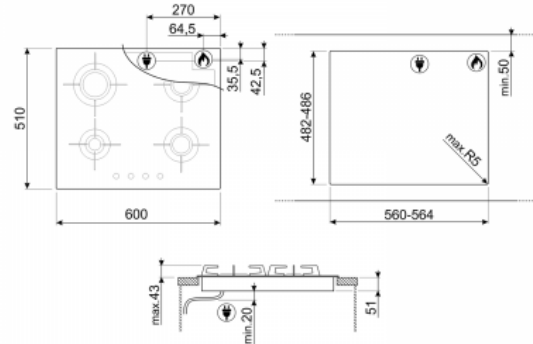

Estetica Dolce Stil Novo EAN13: 8017709217846

Kuhališče, Dolce Stil Novo, plin, 60 cm, nerjaveče jeklo, vgradnja standardna, lahko tudi ploska vgradnja

TIP

- Družina: Kuhalna plošča • Velikost: 60 cm • Napajanje: Plin • Vgradnja: standardna z možnostjo ploske vgradnje

PROGRAMI / FUNKCIJE

- Število kuhalnih površin: 4 • Število kuhalnih plin cone: 4

kuhališče

- Položaj 1. cona: levo spredaj • Položaj 2. cona: levo zadaj • Položaj 3. cona: desno zadaj • Položaj 4. območje: desno spredaj • Vrsta 1. cona: Plin - Pomožni • Vrsta 2. cona: Plin - Quick • tip 3. območje: Gas - Semi • Vrsta 4. cone: Gas - Semi • Moč 1. območje: 1,00 kW • Moč 2. območje: 2.80 kW • Moč 3. območje: 1,60 kW • Moč 4. območje: 1.60 kW

ELEKTRIČNI PRIKLJUČEK

- Nominalni podatkovna povezava plin: 7100 W • električni priključek nazivna podatki: 1 W • Napetost (V): 220-240 V • Frekvenca: 50/60 Hz • električni kabel Tip: enofazni

logističnih informacij

- Mere izdelka (mm): 92x600x510

OPREMA

Doživetje Vključena dodatna oprema

- Druge plinske armature vključeni: Stožčasti • druge plinske šobe vključeni: Plin Liquid LPG G30, G25 Plin

DODATNA OPREMA

- Zmanjšanje Mreža mocha: **GRM** • vok zmanjšanje Mreža: **GRW** • Obdelava umetniški GRID nerjavečega jekla Titanium Oblikovanje Uccellini Primerne načrti 60cm: **KPDSN60**
- Obdelava umetniški GRID nerjavečega jekla Titanium Oblikovanje sadje Primerno za tla 60 cm: **KPDSN60F** • umetniški GRID nerjavečega jekla Processing Titanium Oblikovanje Metulji Primerne načrti 60cm: **KPDSN60I** • umetniški GRID nerjavečega jekla Predelava Titanium Oblikovanje Listi ustrezni načrti 60cm: **KPDSN60L** • plošča za kuhanje Teppanyaki 32,5 cm, iz nerjavečega jekla: **TPK** • Zmanjšanje za WOK pot: **WOKGHU** • Kit 6 gumbi estetski New Line za ravno rezilo s plamenom: **6MP1BF**