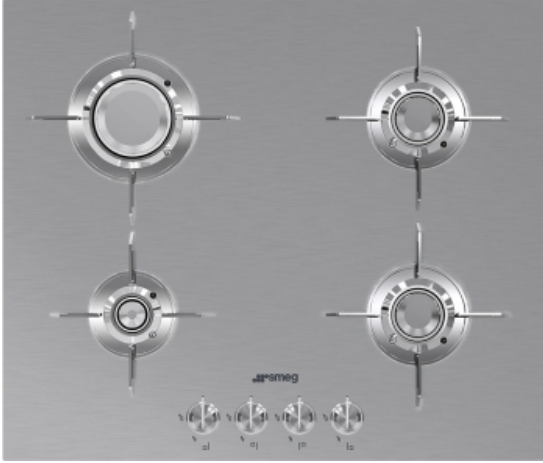

Estetica Dolce Stil Novo EAN13: 8017709217846

Kuhališče, Dolce Stil Novo, plin, 60 cm, nerjaveče jeklo, vgradnja standardna, lahko tudi ploska vgradnja

TIP

- Družina: Kuhalna plošča • Velikost: 60 cm • Napajanje: Plin • Vgradnja: standardna z možnostjo ploske vgradnje

estetika

- Dizajn: Dolce Stil Novo • Barva: Nerjaveče jeklo • Material: Nerjaveče jeklo • Tip nerjavečega jekla: Satinirano
- Gumbi: Spredaj • Vrsta nastavitve krmiljenja: Gumbi • Gumbi: Dolce Stil Novo • Število gumbov: 4 • Barva gumbov: Učinek iz nerjavečega jekla • Rešetke: Nerjaveče jeklo • Obdelava rešetke: Titanium • Gorilniki: Laminar • Material gorilnika: Medenina • Barva sitotisk: črna