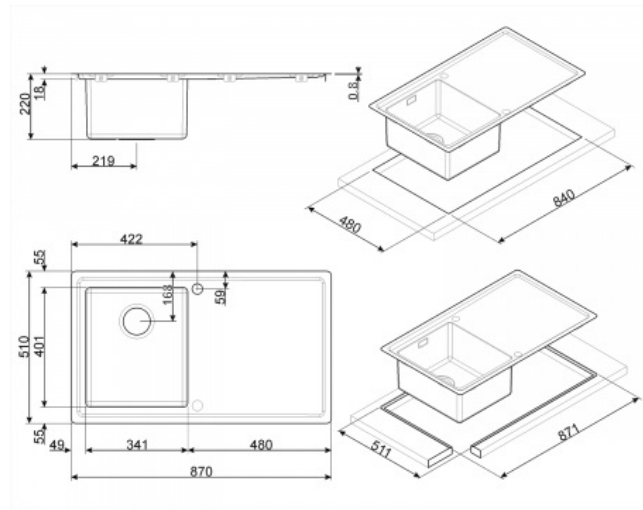

EAN13: 8017709210441

Umivalnik, Mira, varjen umivalnik, odcejalnik desno, Število posod: 1, iz nerjavečega jekla

#### TIP

- Družina izdelkov: pomivalno korito • Vrsta: Varjen umivalnik • Material: nerjavno jeklo AISI304 • Dimenzije : 86 cm • Število posod: 1 • odcejalnik: desno

#### TEHNIČNE LASTNOSTI

- Debelina okvirja: 0,7 mm • Višina iz kuhinjskih vrha: 1 mm globine • okvirja (mm): 18 • izreza radij: 5 mm
- Izrez dimenzije (mm): 840 x 480 mm velikost omare • Osnovna enota: 45 cm • luknja za pipo : 2 • premer luknje: 35 mm • gumb za odtok: Ja, • oblika qumba: kvadrat • naklon odcejalnika: 2 ° • Tesnilo tip: Tesnilna pasta •

#### LOGISTIC INFORMACIJE

- Mere izdelka (mm): 218x870x510 mm

korito-skleda

- Tip Bowl LH: Minimalni radij • Posoda debelina LH (mm): 1 mm • dimenzije Bowl LH, WxDxA (mm): 340 x 400 x 200 mm • Globina LH Bowl (mm): 200 mm • Radius levo skleda: 15 mm • Overflow LH posoda: Da, flush opremljen • Cedilo položaj LH skledo: Wall položaj • Cedilo dimenzija LH skleda: 3,5 "