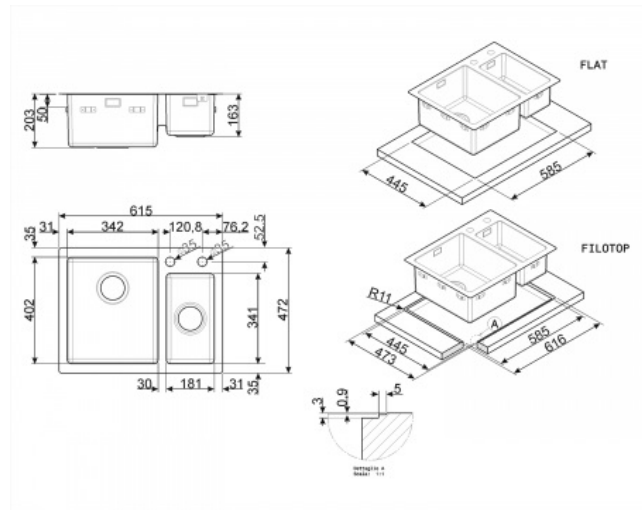

EAN13: 8017709210366

pomivalno korito, Estetika Mira, varjeno, Število skled: 1 + 3/4, nerjavno jeklo

TIP

- Družina: pomivalno korito • Vrsta: varjeno • Material: jeklo • Velikost: 61 cm • Število posod: 1 + 3/4

estetika

- Estetika: Mira • Barva: Nerjaveče jeklo • Barva: Brušeno nerjavno jeklo • Vrsta: AISI304 • Način namestitve: • standardna vgradnja ali ploska, 2 izvrtini za pipo

ZAHTEVE

- Debelina pločevine: 1 mm • zgornji kuhinja Višina: 1 mm • izrez (mm): 580 x 450 mm • Velikost omare : 80 cm • luknja za pipo: 2 • Premer : 35 mm POPUP: da • noblioka gumba : Squared - • Širina: 30 mm • Število skob: 12 • tesnilo: Premaz •

logističnih informacij

- Mere izdelka (mm): 200x616x472 mm

TANK DX

- • Debelina kad jeklo (mm): 1 mm dimenzije • pomožni-desno dx, D x Š x (mm): 180 x 340 x 156 mm • kopel globina (mm): 156 mm • kad Kotni polmer DX: 15 mm • prelivna kad: Da, flush rezervoar za praznjenje • Lokacija: zid • Velikost izpušni kad: 3,5 "

TANK SX

- Kopel Vrsta Levi: Raggiata • kopel jekla debeline SX (mm): Dimenzije 1 mm • Tank sx, D x Š x (mm): 340 x 400 x 200 mm • Globina Skleda levo (mm): 200 mm • Kotni Radius kado sx: 15 mm • prelivna kopel sx: Ja, flush rezervoar za praznjenje • Lokacija SX: • steno izpušni kad SX Velikost: 3.5 "