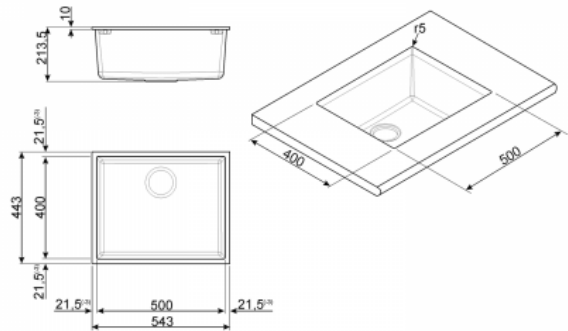

EAN13: 8017709251857

Umivalnik, Quadra, Sintetični umivalnik, podpultna vgradnja, Število posod: 1, beton/cement

TIP

- Družina izdelkov: Umivalnik • Vrsta: Sintetični umivalnik • material: Granit • mere: 50 cm • Število posod: 1

## TEHNIČNE LASTNOSTI

- Izreza radij: 5 mm • izrez dimenzije (mm): 500 x 400 mm Velikost • Osnovna enota: 60 cm premera • Tap lukenj: 35 mm • Število posnetkov: 6 • Vrsta posnetkov: Standardno

## LOGISTIČNE INFORMACIJE

- Mere izdelka (mm): 215x540x440 mm

## KORITO

- Tip korita: dimenzije Minimalni radij • korito, ŠxGxV (mm): 500 x 400 x 210 mm • Globina korital (mm): 210 mm • prelivna: Ja, tradicionalna • Cedilo položaj: • Cedilo dimenzija: 3,5 "