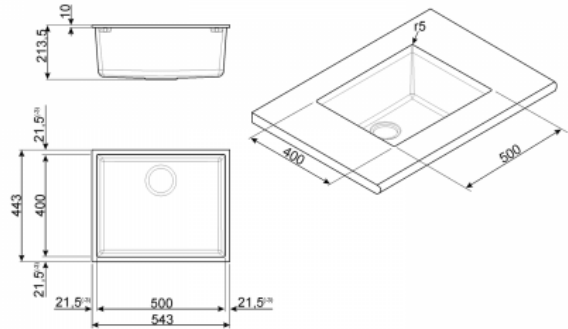

EAN13: 8017709183530

Umivalnik, Quadra, Sintetični umivalnik, podpultna vgradnja, Število posod: 1, bela

TIP

- Družina izdelkov: Umivalnik • Vrsta: Sintetični umivalnik • material: Granit • mere: 50 cm • Število posod: 1

ESTETIKA

- Estetika: Quadra • Barva: Bela • Gradbeni tip: podpultna vgradnja • Anti-bakterije: Da • Anti-scratch: Da • Dotaknite luknja / vrezana pipe luknja: Ne Taphole

TEHNIČNE LASTNOSTI

- Izreza radij: 5 mm • izrez dimenzije (mm): 500 x 400 mm Velikost • Osnovna enota: 60 cm premera • Tap lukenj: 35 mm • Število posnetkov: 6 • Vrsta posnetkov: Standardno

LOGISTIČNE INFORMACIJE

- Mere izdelka (mm): 215x540x440 mm

KORITO

- Tip korita: dimenzije Minimalni radij • korito, ŠxGxV (mm): 500 x 400 x 210 mm • Globina korital (mm): 210 mm • prelivna: Ja, tradicionalna • Cedilo položaj: • Cedilo dimenzija: 3,5 "