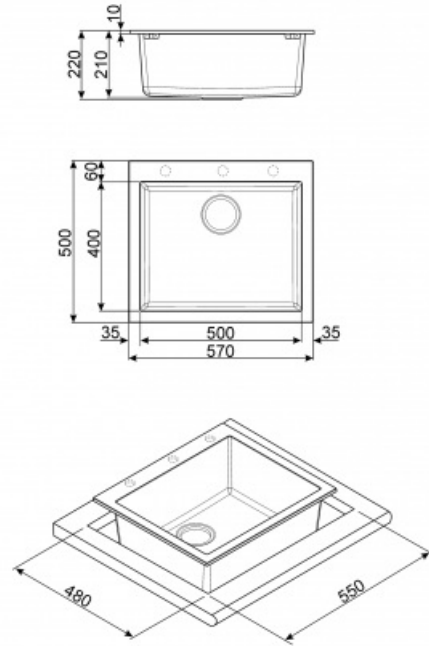

EAN13: 8017709183363

Umivalnik, Quadra, Sintetični umivalnik, Standard, Število posod: 1,
črna

TIP

- Družina izdelkov: Umivalnik • Vrsta: Sintetični • material: Granit • mere: 57 cm • Število posod: 1

ESTETIKA

- Estetika: Quadra • Barva: črna • Gradbeni tipa: Standardno • Anti-bakterije: Da • Anti-scratch: Da • Dotaknite luknja / vrezano pipe luknja: Pripravljen

TEHNIČNE LASTNOSTI

- Višina iz kuhinjskih zgoraj: 10 mm • izreza dimenzije (mm): 550 x 480 mm, velikost • Osnovna enota: 60 cm • Tap luknja: 1 • Tap premer lukenj: 35 mm • Število posnetkov: 8 • Vrsta posnetkov: Standardno

LOGISTIČNE INFORMACIJE

- Mere izdelka (mm): 210x570x500 mm

BOWL

- Tip Bowl: dimenzije kvadrat • Bowl, ŠxGxV (mm): 500 x 400 x 210 mm • Globina Bowl (mm): 210 mm • prelivna: Ja, tradicionalna • Cedilo položaj: Wall položaj • Cedilo dimenzija: 3,5 "