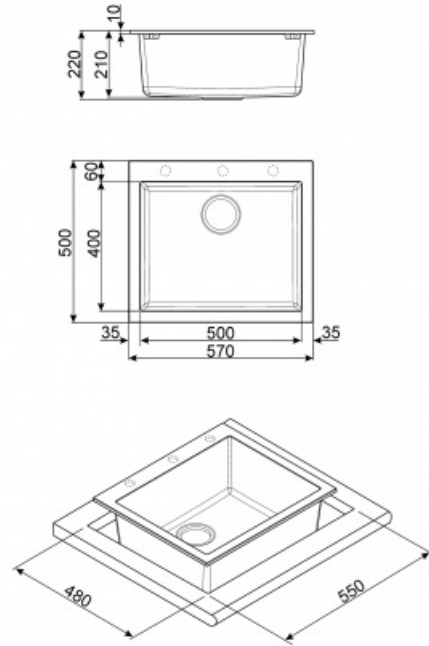

EAN13: 8017709183370

Umivalnik, Quadra, Sintetični umivalnik, Standard, Število posod: 1,
Krem

TIP

- Družina izdelkov: Umivalnik • Vrsta: Sintetični • material: Granit • mere: 57 cm • Število posod: 1

ESTETIKA

- Estetika: Quadra • Barva: krem • Gradbeni tip: Standardno • Anti-bakterije: Da • Anti-scratch: Da • Dotaknite luknja / vrezano pipe luknja: Pripravljen

TEHNIČNE LASTNOSTI

- Višina iz kuhinjskih zgoraj: 10 mm • izrezne dimenzije (mm): 550 x 480 mm, velikost • Osnovna enota: 60 cm • Tap luknja: 1 • Tap premer lukenj: 35 mm
- Število posnetkov: 8 • Vrsta posnetkov: Standardno

LOGISTIČNE INFORMACIJE

- Mere izdelka (mm): 210x570x500 mm

SKLEDA

- Tip Bowl: dimenzije kvadrat • Bowl, ŠxGxV (mm): 500 x 400 x 210 mm • Globina Bowl (mm): 210 mm • prelivna: Ja, tradicionalna • Cedilo položaj: Wall položaj • Cedilo dimenzija: 3,5 "