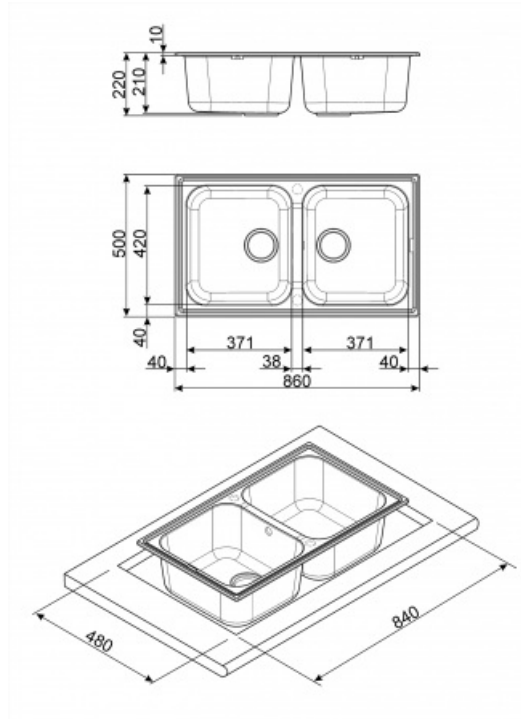

EAN13: 8017709183257

Umivalnik, Rigae, Sintetični umivalnik, Standardna vgradnja, Število posod: 2, baker

TIP

- Družina izdelkov: Umivalnik • Vrsta: Sintetični umivalnik • material: Granit • dimenzije: 86 cm • Število posod: 2

ESTETIKA

- Estetika: Rigae • Barva: baker • Gradbeni tipa: Standardno • Anti-bakterije: Da • Anti-scratch: Da • Dotaknite luknja / vrezano pipe luknja: Pripravljen

TEHNIČNE LASTNOSTI

- Višina iz kuhinjskih zgoraj: 10 mm globine • okvirja (mm): 10 • izreza radij: 30 mm • izreza dimenzije (mm): 840 x 480 mm, velikost • Osnovna enota: 90 cm • Tap luknja: 2 • delilna širini stene: 38 mm • Število posnetkov: 8 • Vrsta posnetkov: Standardno

LOGISTIČNE INFORMACIJE

- Mere izdelka (mm): 210x860x500 mm

D:

- Tip Bowl RH: dimenzije Tradicionalna • Bowl, ŠxGxV (mm): 371 x 420 x 210 mm • globina Bowl (mm): 210 mm • Radius kotichek desno posodo (mm): 80 mm • prelivna: Ja, tradicionalna • Cedilo položaj: stranski skledo • Cedilo dimenzija: 3,5 "

L:

- Tip Bowl LH: dimenzije Tradicionalna • Bowl LH, WxDxA (mm): 371 x 420 x 210 mm • Globina LH Bowl (mm): 210 mm • Radius kotichek levo skleda: 80 mm • Cedilo položaj LH skleda: Side skledo • Cedilo razsežnost LH skleda: 3.5 "