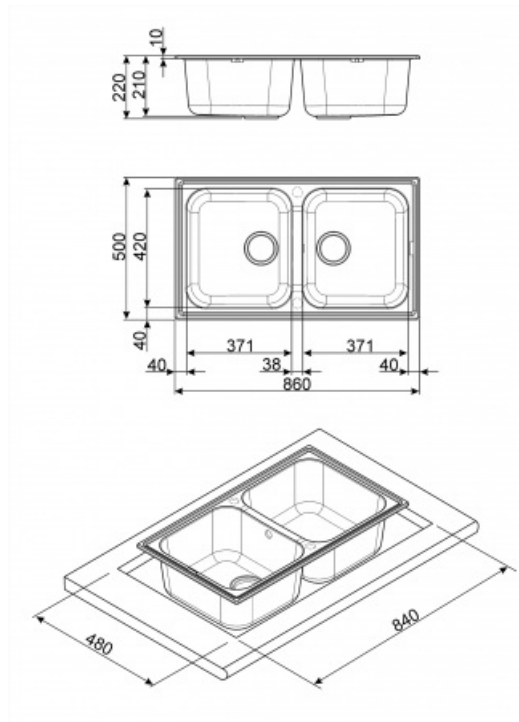

EAN13: 8017709183226

Umivalnik, Rigae, Sintetični umivalnik, Standardna vgradnja, Število posod: 2, oves

TIP

- Družina izdelkov: Umivalnik • Vrsta: Sintetični umivalnik • material: Granit • dimenzije: 86 cm • Število posod: 2 • Odcejalnik: obračalni

ESTETIKA

- Estetika: Rigae • Barva: Oves • Gradbeni tipa: Standardno • Anti-bakterije: Da • Anti-scratch: Da • Dotaknite luknja / vrezano pipe luknja: Pripravljen

TEHNIČNE LASTNOSTI

- Višina iz kuhinjskih zgoraj: 10 mm globine • okvirja (mm): 10 • izreza dimenzije (mm): 840 x 480 mm, velikost • Osnovna enota: 90 cm • Tap luknja: 2 • delilna širini stene: 38 mm • Število posnetkov : 8 • Vrsta posnetkov: Standardno

LOGISTIČNE INFORMACIJE

- Mere izdelka (mm): 220x860x500 mm

D:

- Tip Bowl RH: dimenzije Tradicionalna • Bowl, ŠxGxV (mm): 371 x 420 x 210 mm • globina Bowl (mm): 210 mm • Radius kotichek desno posodo (mm): 80 mm • prelivna: Ja, tradicionalna • Cedilo položaj: stranski skledo • Cedilo dimenzija: 3,5 "

L:

- Tip Bowl LH: dimenzije Tradicionalna • Bowl LH, WxDxA (mm): 371 x 420 x 210 mm • Globina LH Bowl (mm): 210 mm • Radius kotichek levo skleda: 80 mm • prelivna LH skleda: Ja, tradicionalna • Cedilo položaj LH skleda: Side skledo • Cedilo dimenzija LH skleda: 3,5 "