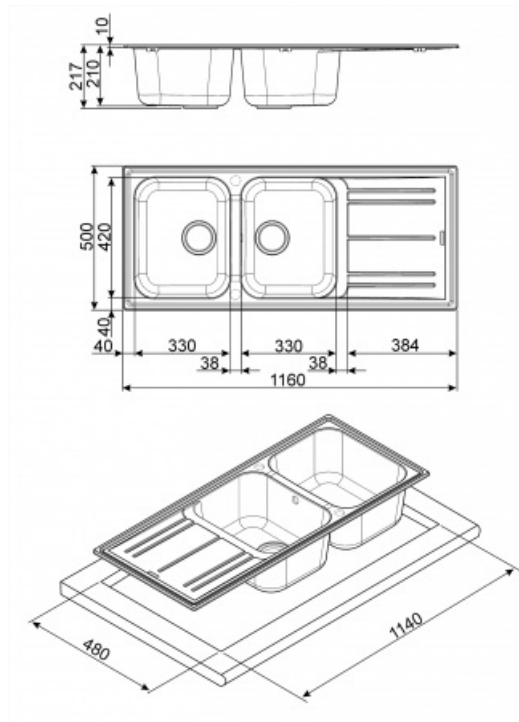

#### TIP

• Družina Izdelek: pomivalno korito • Tip: Sintetični umivalnik • Material: Granit • dimenzije: 116 cm • Število posod: 2 • Odcejalnik: obračalni

#### TEHNIČNE LASTNOSTI

• Višina iz kuhinjskih zgoraj: 10 mm globine • okvirja (mm): 10 • izreza radij: 30 mm • izreza dimenzije (mm): 1140 x 480 mm Velikost • Osnovna enota: 80 cm • Tap luknja: 2 • Tap premer lukenj: 35 mm • Delitev širina stene: 38 mm • Drainer naklon: 2 ° • Število posnetkov: 12 • Vrsta posnetkov: Standardno

#### LOGISTIČ INFORMACIJE

• Mere izdelka (mm): 210x1160x500 mm

D. korito

• Tip Bowl RH: dimenzije Tradicionalna • Bowl, ŠxGxV (mm): 330 x 420 x 210 mm • globina Bowl (mm): 210 mm • Radius kotichek desno posodo (mm): 80 mm • prelivna: Ja, tradicionalna • Cedilo položaj: stranski skledo • Cedilo dimenzija: 3,5 "

L. korito

• Tip Bowl LH: dimenzije Tradicionalna • Bowl LH, WxDxA (mm): 330 x 420 x 210 mm • Globina LH Bowl (mm): 210 mm • Radius kotichek levo skleda: 80 mm • Cedilo položaj LH skleda: Side skledo • Cedilo razsežnost LH skleda: 3,5 "