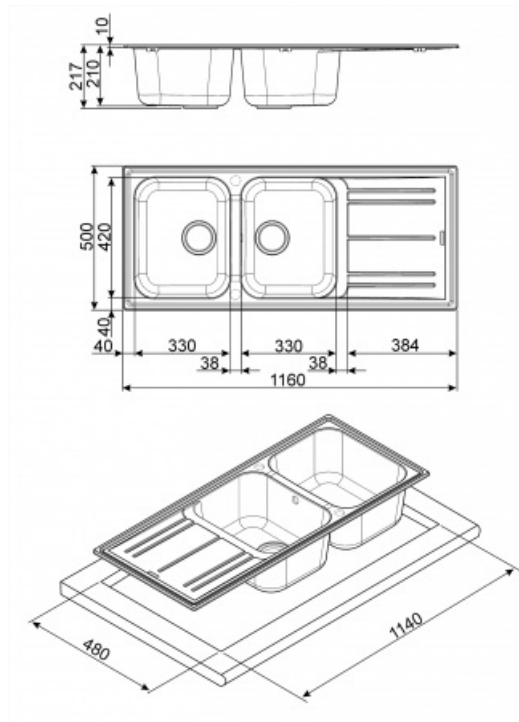

EAN13: 8017709182878

Korito, Rigae, Sintetično korito, Standardna vgradnja, prilagodljiv odcejalnik,
Število posod: 2, oves

TIP

- Družina Izdelek: pomivalno korito • Tip: Sintetični umivalnik • Material: Granit • dimenzije: 116 cm • Število posod: 2 • Odcejalnik: obračalni

ESTETIKA

- Estetika: Rigae • Barva: Oves • Gradbeni tipa: Standardno • Anti-bakterije: Da • Anti-scratch: Da • Dotaknite luknja / vrezano pipe luknja: Pripravljen

TEHNIČNE LASTNOSTI

- Višina iz kuhinjskih zgoraj: 10 mm globine • okvirja (mm): 10 • izreza radij: 30 mm • izreza dimenzije (mm): 1140 x 480 mm Velikost • Osnovna enota: 80 cm • Tap luknja: 2 • delilna širini stene: 38 mm • Drainer naklon: 2 ° • Število posnetkov: 12 • Vrsta posnetkov: Standardno

LOGISTIČNE INFORMACIJE

- Mere izdelka (mm): 210x1160x500 mm

D. Korito

- Tip Bowl RH: dimenzije Tradicionalna • Bowl, ŠxGxV (mm): 330 x 420 x 210 mm • globina Bowl (mm): 210 mm • Radius kotichek desno posodo (mm): 80 mm • prelivna: Ja, tradicionalna • Cedilo položaj: stranski skledo • Cedilo dimenzija: 3,5 "

L. Korito

- Tip Bowl LH: dimenzije Tradicionalna • Bowl LH, WxDxA (mm): 330 x 420 x 210 mm • Globina LH Bowl (mm): 210 mm • Radius kotichek levo skleda: 80 mm • Cedilo položaj LH skleda: Side skledo • Cedilo razsežnost LH skleda: 3,5 "