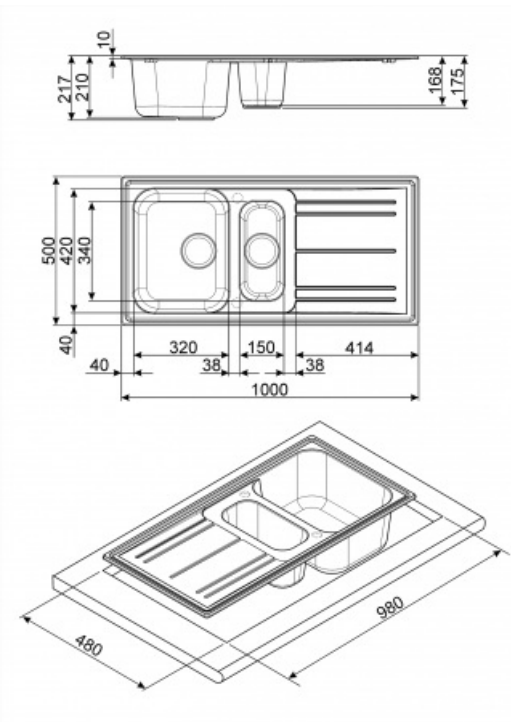

EAN13: 8017709182823

Umivalnik, Rigae, Sintetični umivalnik, Standardna vgradnja, prilagodljiv odcejalnik,
Število posod: 1 + 1/2, krem

TIP

- Družina izdelkov: Umivalnik • Vrsta: Sintetični umivalnik • material: Granit • dimenzije: 100 cm • Število posod: 1 + 1/2 • Odcejalnik: obračalni

ESTETIKA

- Estetika: Rigae • Barva: Cream • Zgradba tip: Standardna • Anti-bakterija: Da • Anti-scratch: Da • Dotaknite luknja / vrezano pipe luknja: Pripravljene

TEHNIČNE LASTNOSTI

- Višina iz kuhinjskih zgoraj: 10 mm globine • okvirja (mm): 10 • izreza radij: 30 mm • izreza dimenzije (mm): 980 x 480 mm, velikost • Osnovna enota: 60 cm • Tap luknja: 2 • Tap premer lukenj: 35 mm • Delitev širina stene: 38 mm • Drainer naklon: 2 ° • Število posnetkov: 10 • Vrsta posnetkov: Standardno

LOGISTIČNE INFORMACIJE

- Mere izdelka (mm): 210x1000x500 mm

D:

- Tip Bowl RH: dimenzije Polovica skledo • Bowl, ŠxGxV (mm): 150 x 340 x 168 mm • globina Bowl (mm): 168 mm • Radius kotichek desno posodo (mm): 50 mm
- Cedilo položaj: središče skledo • cedilo dimenzija: 3.5 "

L:

- Tip Bowl LH: dimenzije Tradicionalna • Bowl LH, WxDxA (mm): 420 x 320 x 210 mm • Globina LH Bowl (mm): 210 mm • Radius kotichek levo skleda: 80 mm • prelivna LH skleda: Ja, tradicionalna • Cedilo položaj LH skleda: Side skledo • Cedilo dimenzija LH skleda: 3,5 "