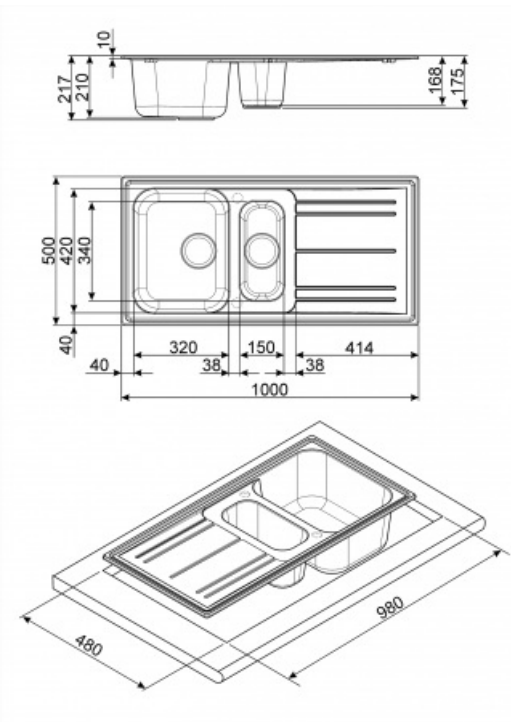

EAN13: 8017709251697

Umivalnik, Rigae, Sintetični umivalnik, Standardna vgradnja, prilagodljiv odcejalnik, Število posod: 1 + 1/2, cement / beton

TIP

- Družina izdelkov: Umivalnik • Vrsta: Sintetični umivalnik • material: Granit • dimenzije: 100 cm • Število posod: 1 + 1/2 • odcejalnik: obračalni

TEHNIČNE LASTNOSTI

- Višina iz kuhinjskih zgoraj: 10 mm globine • okvirja (mm): 10 • izreza radij: 30 mm • izreza dimenzije (mm): 980 x 480 mm, velikost • Osnovna enota: 60 cm • Tap luknja: 2 • Tap premer lukenj: 35 mm • Delitev širina stene: 38 mm • Drainer naklon: 2 ° • Število posnetkov: 10 • Vrsta posnetkov: Standardno

LOGISTIČNE INFORMACIJE

- Mere izdelka (mm): 210x1000x500 mm

D:

- Tip Bowl RH: dimenzije Polovica skledo • Bowl, ŠxGxV (mm): 150 x 340 x 168 mm • globina Bowl (mm): 168 mm • Radius kotichek desno posodo (mm): 50 mm • Cedilo položaj: središče skledo • cedilo dimenzija: 3.5 "

L:

- Tip Bowl LH: dimenzije Tradicionalna • Bowl LH, WxDxA (mm): 420 x 320 x 210 mm • Globina LH Bowl (mm): 210 mm • Radius kotichek levo skleda: 80 mm • prelivna LH skleda: Ja, tradicionalna • Cedilo položaj LH skleda: Side skledo • Cedilo dimenzija LH skleda: 3,5 "