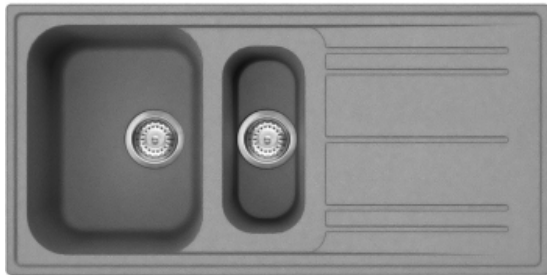

EAN13: 8017709251697

Umivalnik, Rigae, Sintetični umivalnik, Standardna vgradnja, prilagodljiv odcejalnik, Število posod: 1 + 1/2, cement / beton

TIP

- Družina izdelkov: Umivalnik • Vrsta: Sintetični umivalnik • material: Granit • dimenzije: 100 cm • Število posod: 1 + 1/2 • odcejalnik: obračalni

ESTETIKA

- Estetika: Rigae • Barva: Cement / betona • Gradbeni tipa: Standardna • Anti-bakterije: Da • Anti scratch: Da • Dotaknite luknja / vrezano pipe luknja: Pripravljena • Polovica skledo skodelice drainer: Da

TEHNIČNE LASTNOSTI

- Višina iz kuhinjskih zgoraj: 10 mm globine • okvirja (mm): 10 • izreza radij: 30 mm • izreza dimenzije (mm): 980 x 480 mm, velikost • Osnovna enota: 60 cm • Tap luknja: 2 • Tap premer lukenj: 35 mm • Delitev širina stene: 38 mm • Drainer naklon: 2 ° • Število posnetkov: 10 • Vrsta posnetkov: Standardno

LOGISTIČNE INFORMACIJE

- Mere izdelka (mm): 210x1000x500 mm

D:

- Tip Bowl RH: dimenzije Polovica skledo • Bowl, ŠxGxV (mm): 150 x 340 x 168 mm • globina Bowl (mm): 168 mm • Radius kotichek desno posodo (mm): 50 mm • Cedilo položaj: središče skledo • cedilo dimenzija: 3.5 "