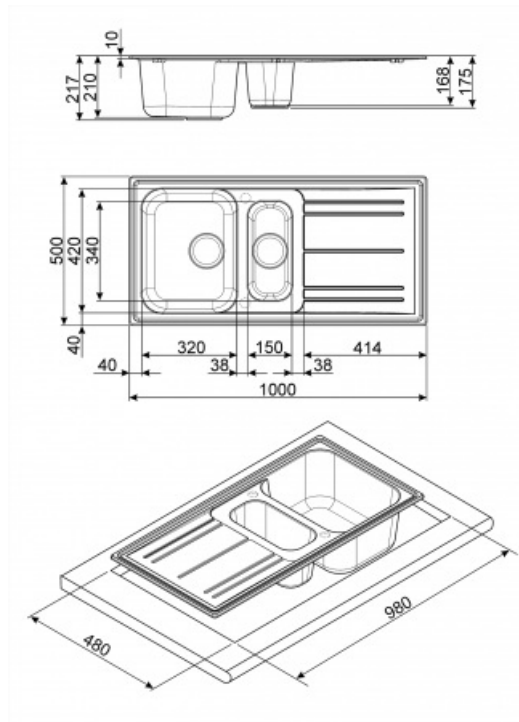

EAN13: 8017709182809

Umivalnik, Rigae, Sintetični umivalnik, Standardna vgradnja, prilagodljiv odcejalnik,
Število posod: 1 + 1/2,, oves

TIP

- Družina izdelkov: Umivalnik • Vrsta: Sintetični umivalnik • material: Granit • dimenzije: 100 cm • Število posod: 1 + 1/2 • odcejalnik: obračalni

ESTETIKA

- Estetika: Rigae • Barva: Oves • Gradbeni tipa: Standardno • Anti-bakterije: Da • Anti-scratch: Da • Dotaknite luknja / vrezano pipe luknja: Pripravljen

TEHNIČNE LASTNOSTI

- Višina iz kuhinjskih zgoraj: 10 mm globine • okvirja (mm): 10 • izreza radij: 30 mm • izreza dimenzije (mm): 980 x 480 mm, velikost • Osnovna enota: 60 cm • Tap luknja: 2 • delilna širini stene: 38 mm • Drainer naklon: 2 ° • Število posnetkov: 10 • Vrsta posnetkov: Standardno

LOGISTIČNE INFORMACIJE

- Mere izdelka (mm): 210x1000x500 mm

D:

- Tip Bowl RH: dimenzije Polovica skledo • Bowl, ŠxGxV (mm): 150 x 340 x 168 mm • globina Bowl (mm): 168 mm • Radius kotichek desno posodo (mm): 50 mm
- Cedilo položaj: središče skledo • cedilo dimenzija: 3.5 "

L:

- Tip Bowl LH: dimenzije Tradicionalna • Bowl LH, WxDxA (mm): 420 x 320 x 210 mm • Globina LH Bowl (mm): 210 mm • Radius kotichek levo skleda: 80 mm • prelivna LH skleda: Ja, tradicionalna • Cedilo položaj LH skleda: Side skledo • Cedilo dimenzija LH skleda: 3,5 "