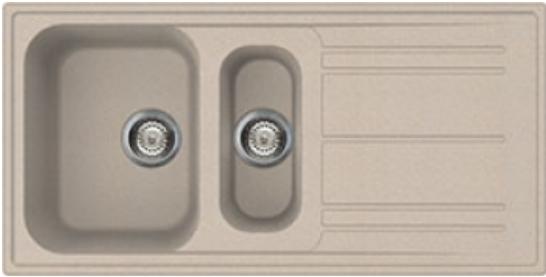

EAN13: 8017709182809

Umivalnik, Rigae, Sintetični umivalnik, Standardna vgradnja, prilagodljiv odcejalnik,
Število posod: 1 + 1/2,, oves

TIP

- Družina izdelkov: Umivalnik • Vrsta: Sintetični umivalnik • material: Granit • dimenzije: 100 cm • Število posod: 1 + 1/2 • odcejalnik: obračalni

ESTETIKA

- Estetika: Rigae • Barva: Oves • Gradbeni tipa: Standardno • Anti-bakterije: Da • Anti-scratch: Da • Dotaknite luknja / vrezano pipe luknja: Pripravljen

TEHNIČNE LASTNOSTI

- Višina iz kuhinjskih zgoraj: 10 mm globine • okvirja (mm): 10 • izreza radij: 30 mm • izreza dimenzije (mm): 980 x 480 mm, velikost • Osnovna enota: 60 cm • Tap luknja: 2 • delilna širini stene: 38 mm • Drainer naklon: 2 ° • Število posnetkov: 10 • Vrsta posnetkov: Standardno

LOGISTIČNE INFORMACIJE

- Mere izdelka (mm): 210x1000x500 mm

D:

- Tip Bowl RH: dimenzije Polovica skledo • Bowl, ŠxGxV (mm): 150 x 340 x 168 mm • globina Bowl (mm): 168 mm • Radius kotichek desno posodo (mm): 50 mm
- Cedilo položaj: središče skledo • cedilo dimenzija: 3.5 "

L:

- Tip Bowl LH: dimenzije Tradicionalna • Bowl LH, WxDxA (mm): 420 x 320 x 210 mm • Globina LH Bowl (mm): 210 mm • Radius kotichek levo skleda: 80 mm • prelivna LH skleda: Ja, tradicionalna • Cedilo položaj LH skleda: Side skledo • Cedilo dimenzija LH skleda: 3,5 "