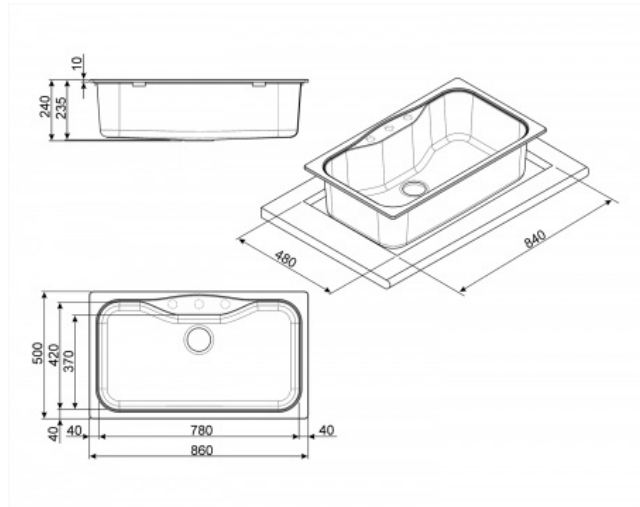

#### TIP

- Družina izdelkov: Umivalnik • Vrsta: Sintetično korito • material: Granit • mere: 86 cm • Število posod: 1

#### TEHNIČNE LASTNOSTI

- Višina iz kuhinjskih zgoraj: 10 mm globine • okvirja (mm): 5 • izreza radij: 15 mm • izreza dimenzije (mm): 840 x 480 mm Velikost • Osnovna enota: 90 cm • Tap luknja: 2 • Tap premer lukenj: 35 mm • Popup ukaz: Ja, eno • pojavnih tip ukaz: Okrogla • Število posnetkov: 8 • Vrsta posnetkov: Standardno

#### LOGISTIČNE INFORMACIJE

- Mere izdelka (mm): 240x860x500 mm

Korito

- Tip Bowl RH: dimenzije Tradicionalna • Bowl, ŠxGxV (mm): 780 x 370 x 235 mm • globina Bowl (mm): 235 mm • Radius kotichek desno posodo (mm): 50 mm • prelivna: Ja, tradicionalna • Cedilo položaj: stranski skledo • Cedilo dimenzija: 3,5 "