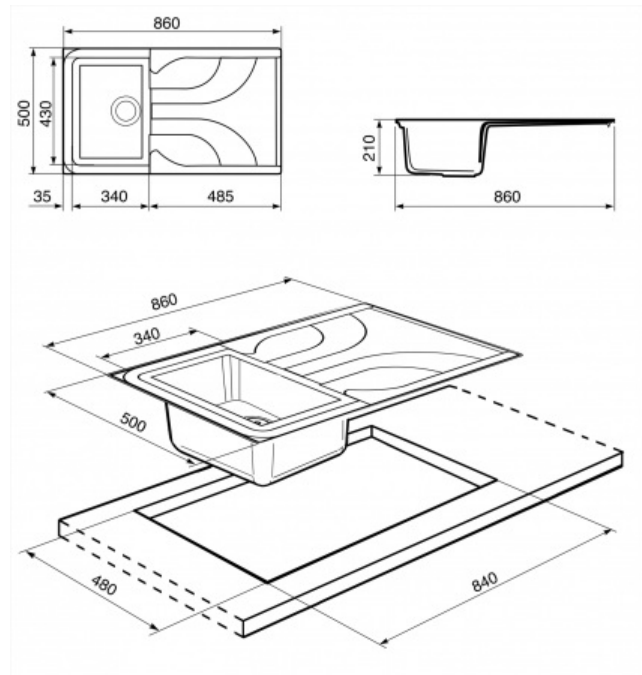

## TIP

- Družina izdelkov: Umivalnik • Vrsta: Sintetični umivalnik • material: Granit • dimenzije: 86 cm • Število posod: 1 • Odcejalnik: obračalni

## TEHNIČNE LASTNOSTI

- Višina iz kuhinjskih zgoraj: 10 mm globine • okvirja (mm): 5 • izreza radij: 15 mm • izreza dimenzije (mm): 840 x 480 mm Velikost • Osnovna enota: 45 cm • Tap luknja: 1 • Tap premer lukenj: 35 mm • Popup ukaz: Ja, eno • pojavnih tip ukaz: Okrogla • Odcejalnik naklon: 2 ° • Število posnetkov: 8 • Vrsta posnetkov: Standardno

## LOGISTIČNE INFORMACIJE

- Mere izdelka (mm): 210x860x500 mm

Korito

- Tip Bowl LH: dimenzije Minimalni radij • Bowl LH, WxDxA (mm): 340 x 430 x 210 mm • Globina LH Bowl (mm): 210 mm • Radius kotichek levo skleda: 15 mm • prelivna LH skleda: Ja, tradicionalna • Cedilo položaj LH skleda: Side skledo • Cedilo dimenzija LH skleda: 3,5 "