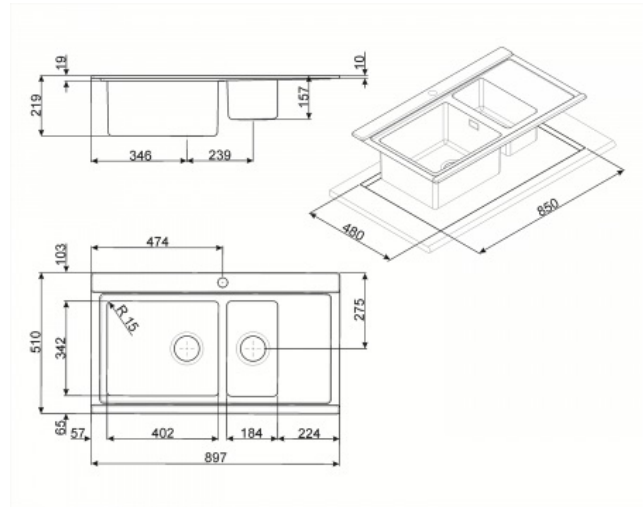

#### TIP

- Družina izdelkov: Umivalnik • Vrsta: Varjen umivalnik • Material: jeklo • Dimenzije: 90 cm • Število posod: 1 + 3/4 • odcejalnik: Levi

#### TEHNIČNE LASTNOSTI

- Debelina okvirja: 0,7 mm • Višina iz kuhinjskih zgoraj: 10 mm globine • okvirja (mm): 9 • izreza radij: 10 mm
- Izreza dimenzije (mm): 860 x 480 mm Velikost • Osnovna enota: 80 cm • Tap luknja: 1 • Tap premer lukenj: 35 mm širine • Predelna stena: 30 mm • Drainer naklon: 2 ° • Število posnetkov: 12 • Tip tesnilo: Tesnilna pasta • Vrsta posnetkov: Standardno

#### LOGISTIČNE INFORMACIJE

- Mere izdelka (mm): 219x897x510 mm

D:

- Tip I RH: Minimalna debelina polmer • Posoda (mm): 1 mm • dimenzije I, ŠxGxV (mm): 400 x 340 x 200 mm • Globina I (mm): 200 mm • Radius desni vogal skledo (mm): 15 mm • Overflow: Ja, flush opremljeno
- Cedilo položaj: stranska skleda • cedilo dimenzija: 3.5 "Steel pokrov

L

- Tip skledo LH: Minimalni radij • Posoda debelina LH (mm): 1 mm • mere LH, WxDxA (mm): 180 x 340 x 156 mm • Globina LH Skleda (mm): 160 mm • Polmer vogal školjka: 15 mm • Cedilo položaj LH skleda: Center skledo • Cedilo dimenzija LH skledo: 3.5 "Steel pokrov