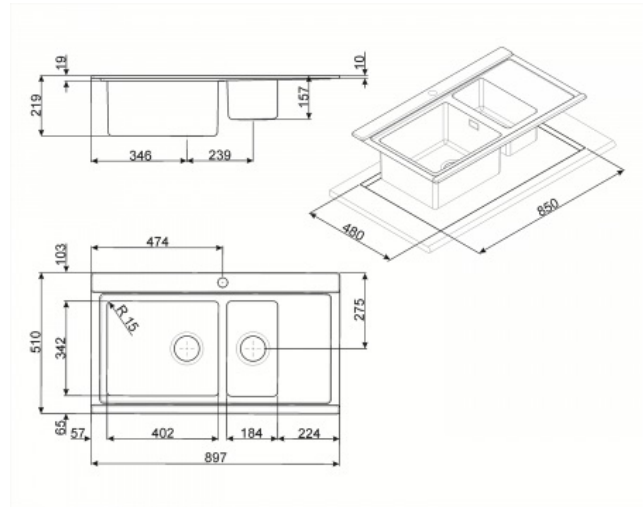

#### TIP

• Družina izdelkov: Umivalnik • Vrsta: Varjen umivalnik • Material: jeklo • Dimenzije: 90 cm • Število posod: 1 + 3/4 • odcejalnik: desni

#### TEHNIČNE LASTNOSTI

• Debelina okvirja: 0,7 mm • Višina iz kuhinjskih zgoraj: 10 mm globine • okvirja (mm): 9 • izreza radij: 10 mm  
• Izreza dimenzije (mm): 860 x 480 mm Velikost • Osnovna enota: 80 cm • Tap luknja: 1 • Tap premer lukenj: 35 mm širine • Predelna stena: 30 mm • Drainer naklon: 2 ° • Število posnetkov: 12 • Tip tesnilo: Tesnilna pasta • Vrsta posnetkov: Standardno

#### LOGISTIČNE INFORMACIJE

• Mere izdelka (mm): 219x897x510 mm

D:

• Tip skledo LH: Minimalni radij • Posoda debelina LH (mm): 1 mm • mere LH, WxDxA (mm): 180 x 340 x 156 mm • Globina LH Skleda (mm): 160 mm • Polmer vogal školjka: 15 mm • Cedilo položaj LH skleda: Center skledo • Cedilo dimenzija LH skledo: 3.5 "Steel pokrov

L

• Tip I RH: Minimalna debelina polmer • Posoda (mm): 1 mm • dimenzije I, ŠxGxV (mm): 400 x 340 x 200 mm • Globina I (mm): 200 mm • Radius desni vogal skledo (mm): 15 mm • Overflow: Ja, flush opremljeno  
• Cedilo položaj: stranska skleda • cedilo dimenzija: 3.5 "Steel pokrov