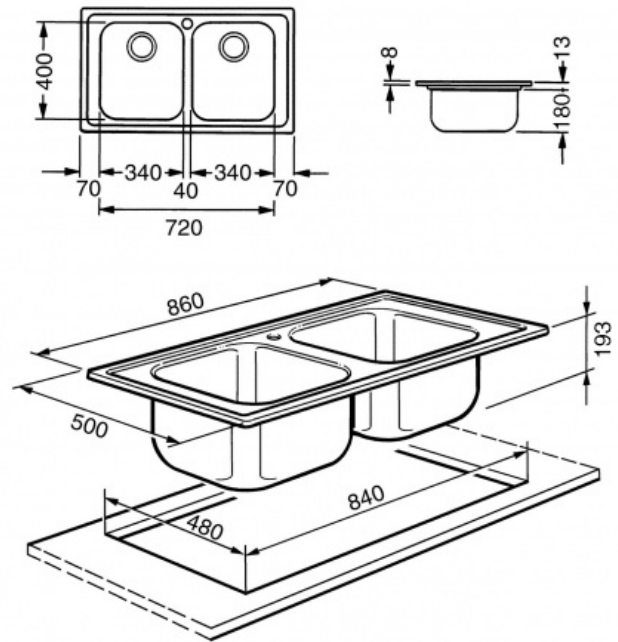

EAN13: 8017709204587

Umivalnik, Rigae, varjen umivalnik, Ultra-nizek profile, Število posod: 2, iz nerjavečega jekla

TIP

- Družina izdelkov: Umivalnik • Vrsta: Varjen umivalnik • Material:nerhaveče jeklo • Dimenzije : 86 cm • Število posod: 2

ESTETIKA

- Estetika: Rigae • Barva: Nerjaveče jeklo • iz nerjavečega jekla konča: Brušen • Vrsta jekla: AISI304 • Gradbeni tip: Ultra-low profile • Dotaknite luknja / vrezano tap hole: 1 Dotaknite luknjo

TEHNIČNE LASTNOSTI

- Debelina okvirja: 0,6 mm • Višina iz kuhinjskih vrha: 4 mm globine • okvirja (mm): 13 • izreza radij: 15 mm
- Izreza dimenzije (mm): 840 x 480 mm Velikost • Osnovna enota: 90 cm • Tap luknja: 1 • Tap premer lukenj: 35 mm širine • Predelna stena: 30 mm • Število posnetkov: 8 • Tesnilo tipa: Tesnilna pasta • Vrsta posnetkov: Standardno

LOGISTIČNE INFORMACIJE

- Mere izdelka (mm): 193x860x500 mm

RH BOWL

- Tip Bowl RH: debelina Tradicionalna • Posoda (mm): 0,6 mm dimenzije • Bowl, ŠxGxV (mm): 340 x 400 x 180 mm • globina Bowl (mm): 180 mm • Radius koticček desno skledo (mm): 80 mm • overflow: Ja, tradicionalna • Cedilo položaj: Wall položaj • Cedilo dimenzija: 3,5 "

LH BOWL

- Tip Bowl LH: Tradicionalna • Posoda debelina LH (mm): 0,6 mm dimenzije • Bowl LH, WxDxA (mm): 340 x 400 x 180 mm • Globina LH Bowl (mm): 180 mm • Radius koticček levo skleda: 80 mm • cedilo položaj LH skledo: Wall položaj • cedilo dimenzija LH skleda: 3,5 "

OPREMA

dodatki Vključeno

- Pribor za vgradnjo: cedilo, pritrtilnih, tesnilo, sifon s povezavo izstopno pomivalni stroj