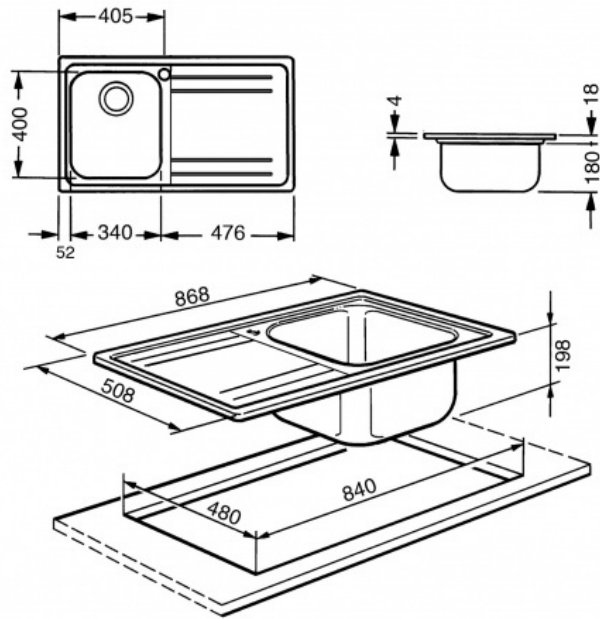

EAN13: 8017709200480

Umivalnik, Rigae, varjen umivalnik, Ultra-nizek profile, desni odcejalnik, Število posod: 1, iz nerjavečega jekla

TIP

- Družina izdelkov: Umivalnik • Vrsta: Varjen umivalnik • Material: nerjaveče jeklo • Dimenzije : 86 cm • Število posod: 1 • Odcejalnik: Desni

ESTETIKA

- Estetika: Rigae • Barva: Nerjaveče jeklo • iz nerjavečega jekla konča: Brušen • Vrsta jekla: AISI304 • Gradbeni tip: Ultra-low profile • Dotaknite luknja / vrezano tap hole: 1 Dotaknite luknjo

TEHNIČNE LASTNOSTI

- Debelina okvirja: 0,6 mm • Višina iz kuhinjskih vrha: 4 mm globine • okvirja (mm): 13 • izreza radij: 15 mm
- Izreza dimenzije (mm): 840 x 480 mm Velikost • Osnovna enota: 45 cm • Tap luknja: 1 • Tap premer lukenj: 35 mm • Drainer naklon: 2 ° • Število posnetkov: 8 • Tesnilo tipa: Tesnilna pasta • tip posnetkov: standard

LOGISTIČNE INFORMACIJE

- Mere izdelka (mm): 193x860x500 mm

LH BOWL

- Tip Bowl LH: Tradicionalna • Posoda debelina LH (mm): 0,6 mm dimenzije • Bowl LH, WxDxA (mm): 340 x 400 x 180 mm • Globina LH Bowl (mm): 180 mm • Radius kotichek levo skleda: 80 mm • overflow LH skleda: Ja, tradicionalna • Cedilo položaj LH skledo: Wall položaj • Cedilo dimenzija LH skleda: 3,5 "