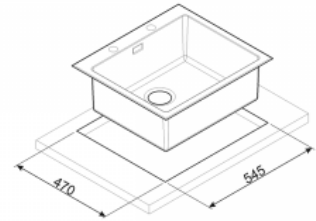

EAN13: 8017709208974

Umivalnik, Mira, varjeno korito, Ultra-nizek profile, Število posod: 1, iz nerjavečega jekla

TIP

- Družina izdelkov: Umivalnik • Vrsta: Varjeno korito • Material: nerjaveče jeklo • Dimenzije: 50 cm • Število posod: 1

TEHNIČNE LASTNOSTI

- Višina iz kuhinjskih vrha: 4 mm • Izrezovanje dimenzije (mm): 545 x 470 mm velikost • Osnovna enota: 60 cm • Tap luknja: 2 • Premer Tap luknja: 35 mm ukaz • pojavnih: Ja, eno • pojavnih tip ukaz: kvadrat • Število posnetkov: 10 • Vrsta posnetkov: Standardno

LOGISTIČNE INFORMACIJE

- Mere izdelka (mm): 196x567x500 mm

BOWL

- Tip Bowl: Minimalna debelina polmer • Posoda (mm): 1 mm • dimenzije Bowl, ŠxGxV (mm): 500 x 400 x 200 mm • Globina Bowl (mm): 200 mm • Polmer kotichek posoda: 15 mm • prelivna: Da, izpirajte opremljeno položaj • cedilo: Wall položaj • cedilo dimenzije: 3.5 "