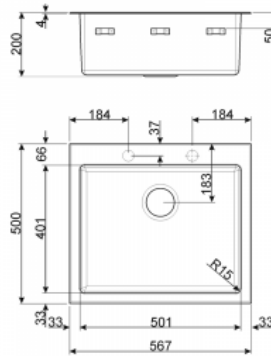

EAN13: 8017709208974

Umivalnik, Mira, varjeno korito, Ultra-nizek profile, Število posod: 1, iz nerjavečega jekla

TIP

- Družina izdelkov: Umivalnik • Vrsta: Varjeno korito • Material: nerjaveče jeklo • Dimenzije: 50 cm • Število posod: 1

TEHNIČNE LASTNOSTI

- Višina iz kuhinjskih vrha: 4 mm • Izrezovanje dimenzije (mm): 545 x 470 mm velikost • Osnovna enota: 60 cm • Tap luknja: 2 • Premer Tap luknja: 35 mm ukaz • pojavnih: Ja, eno • pojavnih tip ukaz: kvadrat • Število posnetkov: 10 • Vrsta posnetkov: Standardno

LOGISTIČNE INFORMACIJE

- Mere izdelka (mm): 196x567x500 mm

BOWL

- Tip Bowl: Minimalna debelina polmer • Posoda (mm): 1 mm • dimenzije Bowl, ŠxGxV (mm): 500 x 400 x 200 mm • Globina Bowl (mm): 200 mm • Polmer kotichek posoda: 15 mm • prelivna: Da, izpirajte opremljeno položaj • cedilo: Wall položaj • cedilo dimenzije: 3.5 "