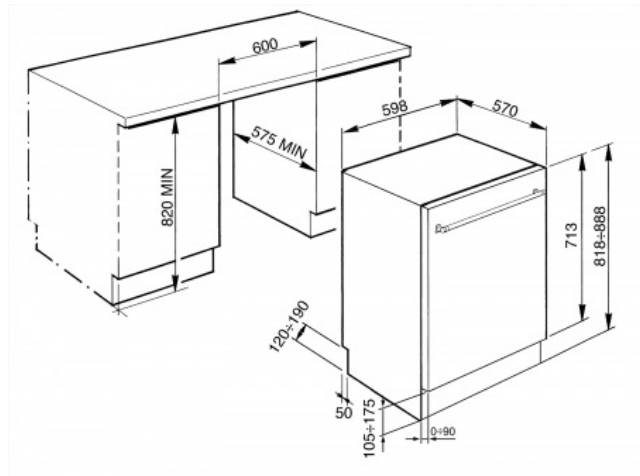

EAN13: 8017709244132

Pomivalni stroji, vrata iz nerjavečega jekla, z OPERA ročajem, Popolnoma integriran, 60 cm, Število pogrinjkov: 13, prstnim odtisom prijazno nerjaveče jeklo, A+++

TIP

- Družina izdelkov: Pomivalni • Namestitvev: Popolnoma integriran • širina: 60 cm • višina: 82 cm • Število pogrinjkov: 13

košare

- Barva košarica: Nerjaveče jeklo • košara barva komponente: Siva • Ročaj: V plastike z nerjavečega jekla vložka na zgornji in spodnji košari • Wire ročajem (spodnja košara): Da • Zgornja košara: Z centralnih osnovnih nosilcev • Nastavitvev višine zgornje košare : na treh ravneh: • zgornja košara s EasyGlide sistem: Da • Največja posoda, jed v zgornji košari: 23,5 cm • spodnji košari: z dvojnimi zložljivo stojalo • Spodnja košara z anti-kaplja vložki: Da • Največja posoda, jed v spodnji košari: 30 cm • jedilni pribor košara: 13 pogrinjkov drsna • Barva Notranje komponente: Siva anti padec vložki, siva ročaji, siva Pastic plošča uredbe drugo košaro na treh ravneh, Green Planetarium