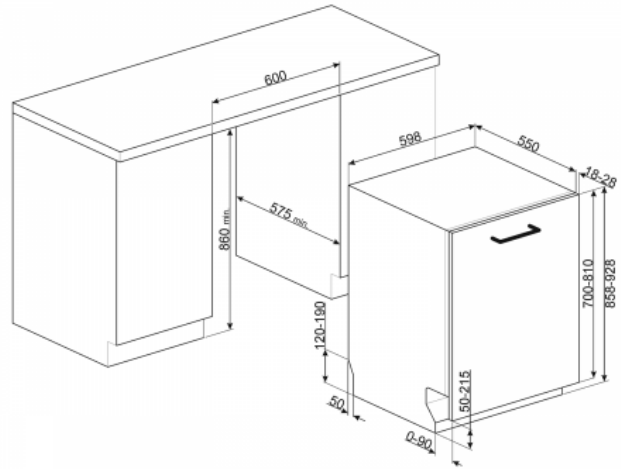

EAN13: 8017709232467

Pomivalni stroji, Popolnoma integriran, 60 cm, število pogrinjkov: 13, srebrna, A+++

TIP

- Družina izdelkov: Pomivalni • Namestitev: Popolnoma integriran • širina: 60 cm • višina: Maxi, 86cm • Število pogrinjkov: 13

košare

- barva košarica: Siva • košara barva komponente: Siva • Ročaj: V plastike z nerjavečega jekla vložka na zgornji in spodnji košari • Wire ročajem (spodnja košara): Da • Tretji v košaro za jedilni pribor: Da, FlexiDuo
- Zgornja košara: Z centralnih osnovnih nosilcev • nastavev višine zgornje košare: Na treh ravneh • Zgornja košara s EasyGlide sistem: Da • Največja posoda, jed v zgornji košari: 23,5 cm • spodnji košari: Z dvojnimi zložljivo stojalo • Spodnja košara s anti-drip nastavki: Da • Največja posoda, kuhinjske v spodnji košari: 35 cm
- Jedilni pribor košara: 13 pogrinjkov drsna • Barva Notranje komponente: Blue Planetarij, Blue anti spusti vložki, Blue ročaji, Blue Pastic ploščo za uredbe drugo košaro na treh ravneh, Blue Flexiduo