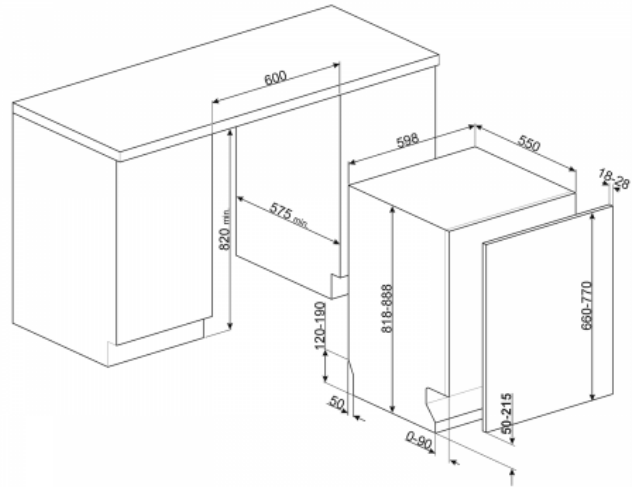

EAN13: 8017709232436

Pomivalni stroji, Popolnoma integriran, 60 cm, število pogrinjkov: 13, srebrna, A+++

TIP

• Družina izdelkov: Pomivalni • Namestitev: Popolnoma integriran • širina: 60 cm • višina: 82 cm • Število pogrinjkov: 13

košare

• barva košarica: Siva • košara barva komponente: Siva • Ročaj: V plastike z nerjavečega jekla vložka na zgornji in spodnji košari • Wire ročajem (spodnja košara): Da • Tretji v košaro za jedilni pribor: Da, FlexiDuo
• Zgornja košara: Z centralnih osnovnih stojala in držala stekla prilagoditev • zgornji košari: Na treh ravneh • drsna vodila Extra Glide: Da • Največja posoda, jed v zgornji košari: 23,5 cm • spodnji košari: Z dvojnimi zložljivo stojalo • Spodnja košara z anti-kaplja vložki: Da • Največja posoda, jed v spodnji košari: 30 cm • Jedilni pribor basket: 13 pogrinjkov drsna • Barva Notranje komponente: Blue Planetarij, Blue anti padec vložki, Blue ročaji, modra Pastic plošča uredbe drugo košaro za tri ravni, Blue Flexiduo