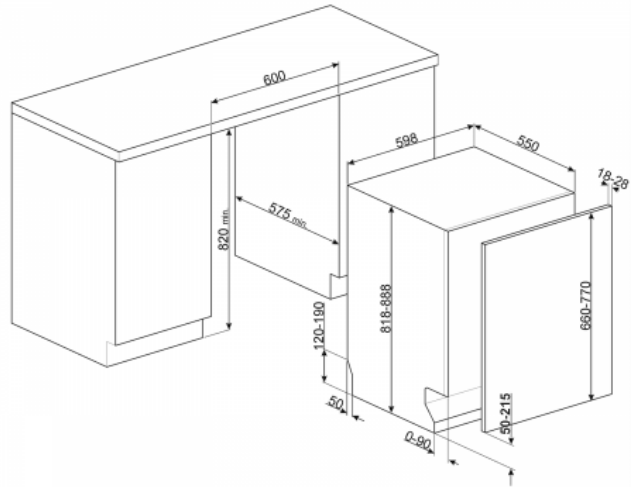

EAN13: 8017709232375

Pomivalni stroji, Popolnoma integriran, 60 cm, število pogrinjkov: 13, srebrna, A+++

**TIP**

- Družina izdelkov: Pomivalni • Namestitev: Popolnoma integriran • širina: 60 cm • višina: 82 cm • Število pogrinjkov: 13

**košare**

- barva košarica: Siva • košara komponente barva: Siva • Ročaj: V plastike z nerjavečega jekla vložka na zgornji in spodnji košari • Wire ročajem (spodnja košara): Da • Zgornja košara: Z centralnih osnovnih nosilcev • Nastavitev višine zgornje košare: na treh ravneh: • zgornja košara s EasyGlide sistem: Da • Največja posoda, jed v zgornji košari: 23,5 cm • Spodnja košara: z dvojnimi zložljivo stojalo • Spodnja košara s proti- kaplja vložki: Da • Največja posoda, jed v spodnji košari: 30 cm košara • Jedilni pribor: 13 pogrinjkov drsna • Barva Notranje komponente: Blue Planetarij, Blue anti spusti vložki, Blue ročaji, Blue Pastic ploščo za uredbe drugo košaro na treh ravneh

## LOGISTIČNE INFORMACIJE

---

• Mere izdelka VxŠxG (mm): 818x598x545