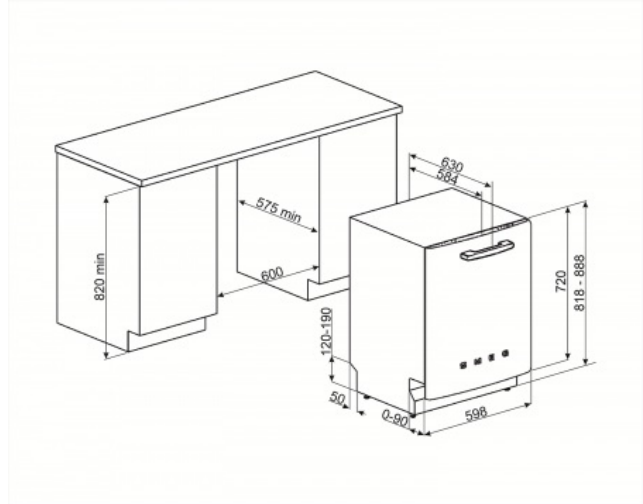

Estetika: 50's style
EAN13:8017709232382

Pomivalni stroji, 50's style ,Vgradni pod pultom, 60 cm, število pogrinjkov: 13,
Črna, A+++

TIP

- Družina izdelkov: Pomivalni stroj • Namestitev: Pod pultom • širina: 60 cm - višina: 82 cm • Število pogrinjkov: 13

košare

- Barva košarica: Nerjaveče jeklo • Basket komponente barva: Ujemanje zunanje barve • Ročaj: V plastike z nerjavečega jekla vložka na zgornji in spodnji košari • Wire ročajem (spodnja košara): Da • Zgornja košara: Z centralne osnovna stojala • Višina prilagoditev zgornja košara: na treh ravneh • zgornja košara s EasyGlide sistem: Da • Največja posoda, jed v zgornji košari: 23,5 cm • spodnji košari: z dvojnim zložljivo stojalo • Spodnja košara z anti-kaplja vložki: Da • Največja posoda, jed v spodnja košara: 30 cm • Jedilni pribor košara: 13 pogrinjkov drsna • Barva Notranje komponente: Siva anti spusti vložki, siva ročaji, Gray Pastic ploščo za ureditev drugo košaro na treh ravneh, siva Planetarij