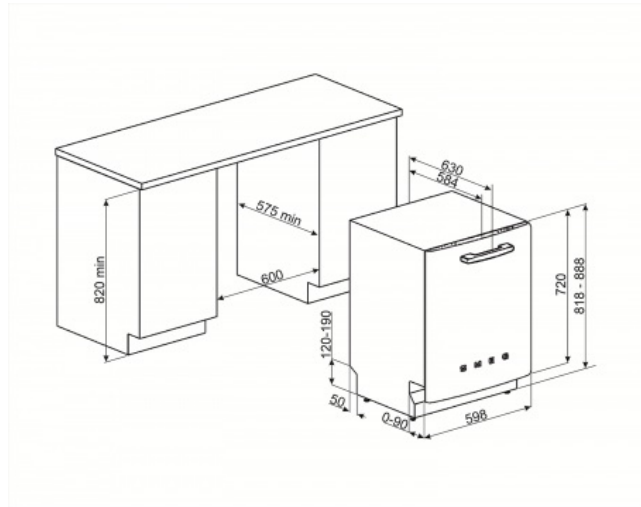

Estetika: 50's style
EAN13:8017709232443

Pomivalni stroji, 50's style, Vgradni pod pultom, 60 cm, število pogrinjkov: 13, roza, A+++

TIP

- Družina izdelkov: Pomivalni stroj • Namestitev: Pod pultom • širina: 60 cm - višina: 82 cm • Število pogrinjkov: 13

košare

- Barva košarica: Nerjaveče jeklo • Basket komponente barva: Ujemanje zunanje barve • Ročaj: V plastike z nerjavečega jekla vložka na zgornji in spodnji košari
- Wire ročajem (spodnja košara): Da • Zgornja košara: Z centralne osnovna stojala • Višina prilagoditev zgornja košara: na treh ravneh • zgornja košara s EasyGlide sistem: Da • Največja posoda, jed v zgornji košari: 23,5 cm • spodnji košari: z dvojnimi zložljivo stojalo • Spodnja košara z anti-kaplja vložki: Da • Največja posoda, jed v spodnja košara: 30 cm • Jedilni pribor košara: 13 pogrinjkov drsna • Barva Notranje komponente: Siva anti spusti vložki, siva ročaji, Gray Pastic ploščo za ureditev drugo košaro na treh ravneh, siva Planetarij