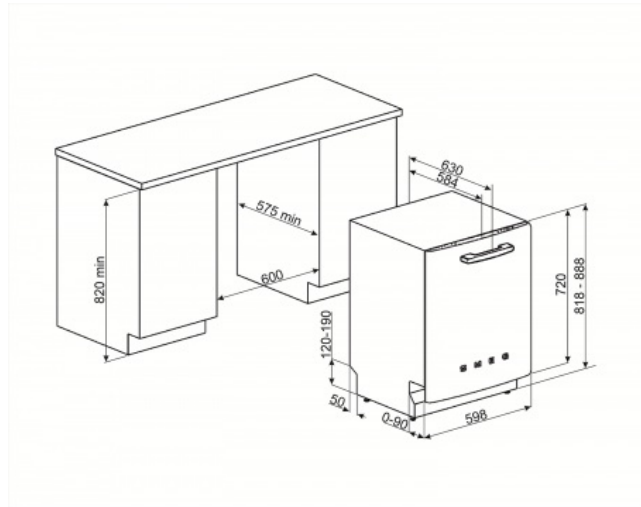

Estetika: 50's style
EAN13:8017709232412

Pomivalni stroji, 50's style ,Vgradni pod pultom, 60 cm, število pogrinjkov: 13, rdeča, A+++

TIP

- Družina izdelkov: Pomivalni stroj • Namestitev: Pod pultom • širina: 60 cm - višina: 82 cm • Število pogrinjkov: 13

košare

- Barva košarica: Nerjaveče jeklo • Basket komponente barva: Ujemanje zunanje barve • Ročaj: V plastike z nerjavečega jekla vložka na zgornji in spodnji košari • Wire ročajem (spodnja košara): Da • Zgornja košara: Z centralne osnovna stojala • Višina prilagoditev zgornja košara: na treh ravneh • zgornja košara s EasyGlide sistem: Da • Največja posoda, jed v zgornji košari: 23,5 cm • spodnji košari: z dvojnimi zložljivo stojalo • Spodnja košara z anti-kaplja vložki: Da • Največja posoda, jed v spodnja košara: 30 cm • Jedilni pribor košara: 13 pogrinjkov drsna • Barva Notranje komponente: Siva anti spusti vložki, siva ročaji, Gray Pastic ploščo za ureditev drugo košaro na treh ravneh, siva Planetarij