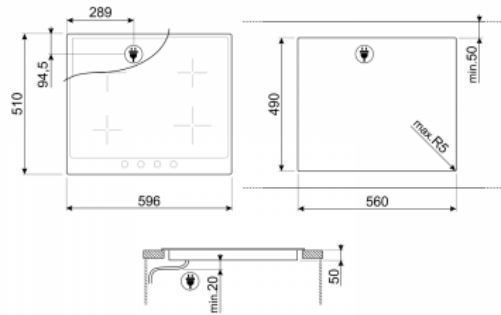

Cortina Estetska

EAN13: 8017709275853

Indukcijska kuhalna plošča, Cortina, 60 cm, Bela, Vgrajena tipa: Tradicionalna

TIP

- Družina proizvodov: kuhalna plošča • Mere: 60 cm • Napajanje: Električno • Vrsta: Indukcijska • Vgrajen tipa: Tradicionalni

ESTETIKA

- Estetika: Cortina • Design: Barva: krem • Komponente za oplemenitenje: antična medenina • Material: Emajliran • Gumb za upravljanje Položaj: spredaj • Vrsta nastavitve za nadzor: nadzor gumbi • Kontrolni gumbi: Cortina • Število kontrol: 4 • Kontrole barva: Antik medenina • okvir plošče: Da • barva okvirja: krem • serigrafije barva: medenina

PROGRAMI / FUNKCIJE

- Skupno št. kuhalnih con: 4 • Število indukcijskih kuhalnih cone: 4 • ravni moči: 9

OPCIJE

- Nadzor Lock / Varnost otrok: Da • hiter začetek: Da

kuhališč

- Položaj 1. cona: spredaj levo • Položaj 2. cona: zadaj levo • položaj 3. cona: Zadnji desnem • Položaj 4. območje: spredaj desno • tip 1. cona: Indukcija - Enotni • tip 2. cona: Indukcija - Enotni • 3. cona Vrsta: Indukcijska - enotni • cona Tipe 4.: Indukcija - Posamezni • dimenzije 1st con: Ø 23,0 cm • dimenzije v 2. območje: Ø 16,0 cm • dimenzije 3rd območje: Ø 23,0 cm • dimenzije 4th območje: Ø 16,0 cm • 1. območje moči: 2300 W • 2. cona moč: 1300 W • 3. cona moč: 2300 W • 4. cona moč: 1300 W • 1. cona booster moč: 3000 W • 2. cona booster moč: 1400 W • 3. cona booster moč: 3000 W • 4. cona obnovitveno moč: 1400 W

ELEKTRIČNI PRIKLJUČEK

- Električna povezava (W): 7400 W • Tok: 33 amperov • Napetost (V): 220-240 V • Frekvenca (Hz): 50/60 Hz • Vrsta električnega kabla: trifazni

LOGISTIC INFORMACIJE

- Mere izdelka (mm): 60x596x510