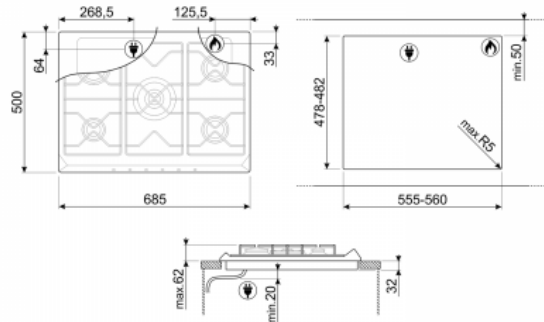

Classica Estetska

EAN13: 8017709150297

Plinska kuhalna plošča Classica, 70/75 cm, iz nerjavečega jekla, Tradicionalna vgradnja

TIP

• Družina izdelkov: kuhalna plošča • Mere: 70/75 cm • Napajanje: Plin • Vrsta: Plinska • Vgrajen tipa: Tradicionalni

PROGRAMI / FUNKCIJE

• Skupno št. za kuhanje cone: 5 • Št plin kuhar con: 5

kuhališč

• 1. cona: Levi • Položaj 2. cona: zadaj-center • položaj 3. cona: spredaj-center • položaj 4. cone: Zadnji desno • položaj 5. cona: spredaj desno • tip 1. cona: Plin - 2UR (dvojno) • 2. Tip cona: plin - AUX • Vrsta 3. cona: plin - AUX • 4. cona Tipe: plin - Rapid • Vrsta 5. cona: plin - Semi Rapid • tip 6. cona: plin - Semi Rapid • območje moči 1.: 3900 W • 2. cona moč: 1100 W • 3. cona moč: 1100 W • 4. cona moč: 2600 W • območje moči 5: 1700 W

TEHNIČNE LASTNOSTI

• Plin Tip: G20 za zemeljski plin • varnostni plinski ventil: Da • Avtomatski vžig: Da

ZMOGLJIVOSTI / energijski nalepki

• EE kuhališče: 56,5 • EE cona 1: 55,9 • EE cona 4: 55,9 • EE območje 5: 57,7 • EE cona 6: 57,4

ELEKTRIČNI PRIKLJUČEK

• Plinski priključek (W): 11200 W • ocena Električni priključek (W): 1 W • Napetost (V): 220-240 V • Frekvenca (Hz): 50/60 Hz

LOGISTIC INFORMACIJE

• Mere izdelka (mm): 74x685x500

OPREMA